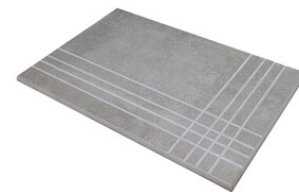

RODAPIÉ 7.5X60 PULIDO
| 30X60 / 12"x24"
| 60X60 / 24"x24"

RODAPIÉ 10X60
| 60X120 / 24"x48"

RODAPIÉ 10X60 PULIDO
| 60X120 / 24"x48"

PELDAÑO ROMO 30X60
| 30X60 / 12"x24"

PELDAÑO ROMO 60X120
| 60X120 / 24"x48"

PELDAÑO ROMO 60X60
| 60X60 / 24"x24"

PELDAÑO ANGULO ROMO 30X60
| 30X60 / 12"x24"

PELDAÑO ANGULO ROMO 60X60
| 60X60 / 24"x24"

PELDAÑO ANGULO ROMO 60X120
| 60X120 / 24"x48"

PELDAÑO GRADONE RECTO 30X60
| 30X60 / 12"x24"