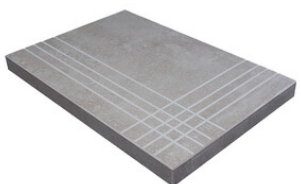

PELDAÑO ANGULO GRADONE RECTO 60X60
| 60X60 / 24"x24"