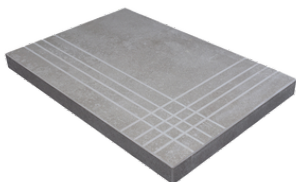

PELDAÑO ANGULO GRADONE RECTO 60X60
| 60X60 / 24"x24"