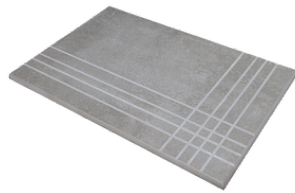

RODAPIÉ 10X60
| 60X120 / 24"x48"

RODAPIÉ 10X60 PULIDO
| 60X120 / 24"x48"

PELDAÑO ROMO 30X60
| 30X60 / 12"x24"

PELDAÑO ROMO 60X120
| 60X120 / 24"x48"

PELDAÑO ROMO 60X60
| 60X60 / 24"x24"

PELDAÑO ANGULO ROMO 30X60
| 30X60 / 12"x24"

PELDAÑO ANGULO ROMO 60X60
| 60X60 / 24"x24"

PELDAÑO ANGULO ROMO 60X120
| 60X120 / 24"x48"

PELDAÑO GRADONE RECTO 30X60
| 30X60 / 12"x24"

PELDAÑO GRADONE RECTO 60X120
| 60X120 / 24"x48"

PELDAÑO GRADONE RECTO 60X60
| 60X60 / 24"x24"