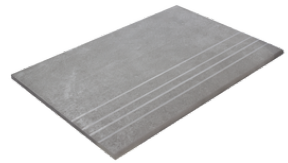

RODAPIÉ 10X60
| 60X120 / 24"x48"

RODAPIÉ 10X60 PULIDO
| 60X120 / 24"x48"

PELDAÑO ROMO 30X60
| 30X60 / 12"x24"

PELDAÑO ROMO 60X120
| 60X120 / 24"x48"

PELDAÑO ROMO 60X60
| 60X60 / 24"x24"

PELDAÑO ANGULO ROMO 30X60
| 30X60 / 12"x24"