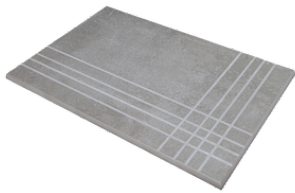

RODAPIÉ 10X60
| 60X120 / 24"x48"

RODAPIÉ 10X60 PULIDO
| 60X120 / 24"x48"

PELDAÑO ROMO 30X60
| 30X60 / 12"x24"

PELDAÑO ROMO 60X120
| 60X120 / 24"x48"

PELDAÑO ROMO 60X60
| 60X60 / 24"x24"

PELDAÑO ANGULO ROMO 30X60
| 30X60 / 12"x24"

PELDAÑO ANGULO ROMO 60X60
| 60X60 / 24"x24"

PELDAÑO ANGULO ROMO 60X120
| 60X120 / 24"x48"

PELDAÑO GRADONE RECTO 30X60
| 30X60 / 12"x24"

PELDAÑO GRADONE RECTO 60X120
| 60X120 / 24"x48"

PELDAÑO GRADONE RECTO 60X60
| 60X60 / 24"x24"