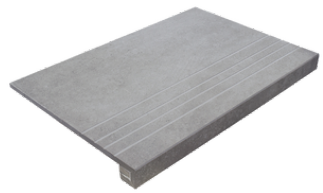

RODAPIÉ 10X60
| 60X120 / 24"x48"

RODAPIÉ 10X60 PULIDO
| 60X120 / 24"x48"

PELDAÑO ROMO 30X60
| 30X60 / 12"x24"

PELDAÑO ROMO 60X120
| 60X120 / 24"x48"

PELDAÑO ROMO 60X60
| 60X60 / 24"x24"

PELDAÑO ANGULO ROMO 30X60
| 30X60 / 12"x24"

PELDAÑO ANGULO ROMO 60X60
| 60X60 / 24"x24"

PELDAÑO ANGULO ROMO 60X120
| 60X120 / 24"x48"

PELDAÑO GRADONE RECTO 30X60
| 30X60 / 12"x24"

PELDAÑO GRADONE RECTO 60X120
| 60X120 / 24"x48"

PELDAÑO GRADONE RECTO 60X60
| 60X60 / 24"x24"