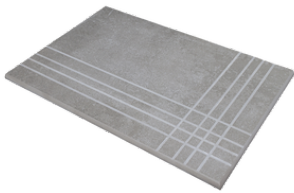

RODAPIÉ 10X60
| 60X120 / 24"x48"

RODAPIÉ 10X60 PULIDO
| 60X120 / 24"x48"

PELDAÑO ROMO 30X60
| 30X60 / 12"x24"

PELDAÑO ROMO 60X120
| 60X120 / 24"x48"

PELDAÑO ROMO 60X60
| 60X60 / 24"x24"

PELDAÑO ANGULO ROMO 30X60
| 30X60 / 12"x24"

PELDAÑO ANGULO ROMO 60X60
| 60X60 / 24"x24"

PELDAÑO ANGULO ROMO 60X120
| 60X120 / 24"x48"

PELDAÑO GRADONE RECTO 30X60
| 30X60 / 12"x24"

PELDAÑO GRADONE RECTO 60X120
| 60X120 / 24"x48"

PELDAÑO GRADONE RECTO 60X60
| 60X60 / 24"x24"