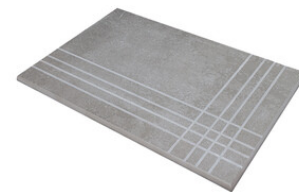

RODAPIÉ 10X60
| 60X120 / 24"x48"

RODAPIÉ 10X60 PULIDO
| 60X120 / 24"x48"

PELDAÑO ROMO 30X60
| 30X60 / 12"x24"

PELDAÑO ROMO 60X120
| 60X120 / 24"x48"

PELDAÑO ROMO 60X60
| 60X60 / 24"x24"

PELDAÑO ANGULO ROMO 30X60
| 30X60 / 12"x24"

PELDAÑO ANGULO ROMO 60X60
| 60X60 / 24"x24"

PELDAÑO ANGULO ROMO 60X120
| 60X120 / 24"x48"

PELDAÑO GRADONE RECTO 30X60
| 30X60 / 12"x24"

PELDAÑO GRADONE RECTO 60X120
| 60X120 / 24"x48"

PELDAÑO GRADONE RECTO 60X60
| 60X60 / 24"x24"