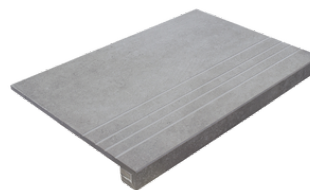

**RODAPIÉ 10X60**  
| 60X120 / 24"x48"

**RODAPIÉ 10X60 PULIDO**  
| 60X120 / 24"x48"

**PELDAÑO ROMO 30X60**  
| 30X60 / 12"x24"

**PELDAÑO ROMO 60X120**  
| 60X120 / 24"x48"

**PELDAÑO ROMO 60X60**  
| 60X60 / 24"x24"

**PELDAÑO ANGULO ROMO 30X60**  
| 30X60 / 12"x24"

**PELDAÑO ANGULO ROMO 60X60**  
| 60X60 / 24"x24"

**PELDAÑO ANGULO ROMO 60X120**  
| 60X120 / 24"x48"

**PELDAÑO GRADONE RECTO 30X60**  
| 30X60 / 12"x24"