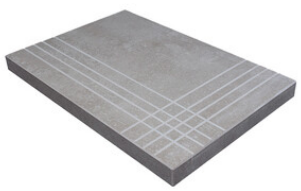

PELDAÑO ANGULO GRADONE RECTO 60X60
| 60X60 / 24"x24"