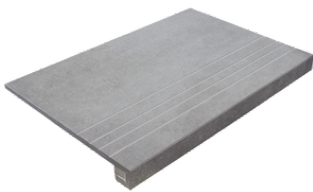

RODAPIÉ 10X60
| 60X120 / 24"x48"

RODAPIÉ 10X60 PULIDO
| 60X120 / 24"x48"

PELDAÑO ROMO 30X60
| 30X60 / 12"x24"

PELDAÑO ROMO 60X120
| 60X120 / 24"x48"

PELDAÑO ROMO 60X60
| 60X60 / 24"x24"

PELDAÑO ANGULO ROMO 30X60
| 30X60 / 12"x24"

PELDAÑO ANGULO ROMO 60X60
| 60X60 / 24"x24"

PELDAÑO ANGULO ROMO 60X120
| 60X120 / 24"x48"

PELDAÑO GRADONE RECTO 30X60
| 30X60 / 12"x24"

PELDAÑO GRADONE RECTO 60X120
| 60X120 / 24"x48"

PELDAÑO GRADONE RECTO 60X60
| 60X60 / 24"x24"