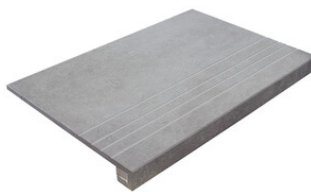

PELDAÑO GRADONE RECTO 60X120
| 60X120 / 24"x48"