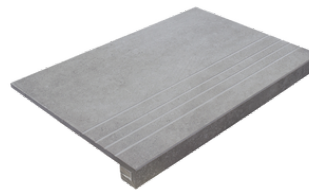

Technical Step

Porcelain Tiles

RODAPIÉ 10X60
| 60X120 / 24"x48"

RODAPIÉ 7,5X60
| 60X60 / 24"x24"

RODAPIÉ 10X160 MATE
| 160X160 / 63"x63"

RODAPIÉ 11X90
| 90X90 / 36"x36"

PELDAÑO ROMO 60X120
| 60X120 / 24"x48"

PELDAÑO ROMO 60X60
| 60X60 / 24"x24"

PELDAÑO ROMO 90X90
| 90X90 / 36"x36"

PELDAÑO ANGULO ROMO 60X60
| 60X60 / 24"x24"

PELDAÑO ANGULO ROMO 60X120
| 60X120 / 24"x48"

PELDAÑO ANGULO ROMO 90X90
| 90X90 / 36"x36"