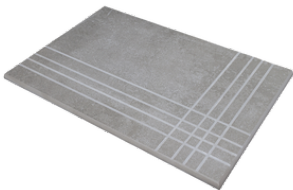

Technical Step

Porcelain Tiles

RODAPIÉ 10X60
| 60X120 / 24"x48"

RODAPIÉ 7,5X60
| 60X60 / 24"x24"

RODAPIÉ 10X160 MATE
| 160X160 / 63"x63"

RODAPIÉ 11X90
| 90X90 / 36"x36"

PELDAÑO ROMO 60X120
| 60X120 / 24"x48"

PELDAÑO ROMO 60X60
| 60X60 / 24"x24"

PELDAÑO ROMO 90X90
| 90X90 / 36"x36"

PELDAÑO ANGULO ROMO 60X60
| 60X60 / 24"x24"

PELDAÑO ANGULO ROMO 60X120
| 60X120 / 24"x48"

PELDAÑO ANGULO ROMO 90X90
| 90X90 / 36"x36"