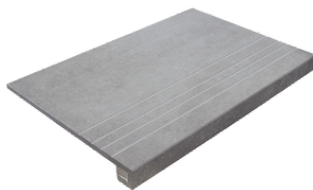

PELDAÑO ANGULO GRADONE RECTO 60X120
| 60X120 / 24"x48"