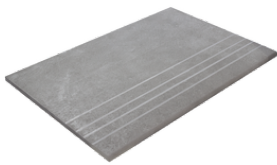

Technical Step

Porcelain Tiles

RODAPIÉ 10X60
| 60X120 / 24"x48"

RODAPIÉ 7,5X60
| 60X60 / 24"x24"

RODAPIÉ 10X160 MATE
| 160X160 / 63"x63"

RODAPIÉ 11X90
| 90X90 / 36"x36"

PELDAÑO ROMO 60X120
| 60X120 / 24"x48"