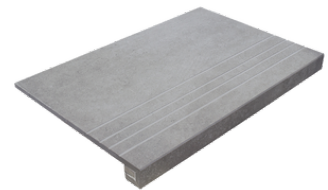

PELDAÑO GRADONE RECTO 60X60
| 60X60 / 24"x24"