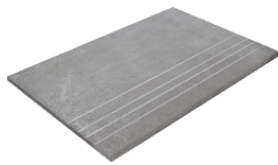

Technical Step

Porcelain Tiles

RODAPIÉ 10X60
| 60X120 / 24"x48"

RODAPIÉ 7,5X60
| 60X60 / 24"x24"

RODAPIÉ 10X160 MATE
| 160X160 / 63"x63"

RODAPIÉ 11X90
| 90X90 / 36"x36"

PELDAÑO ROMO 60X120
| 60X120 / 24"x48"