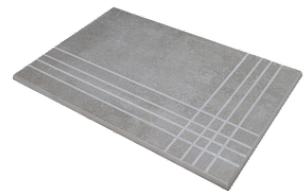

Technical Step

Porcelain Tiles

RODAPIÉ 10X60
| 60X120 / 24"x48"

RODAPIÉ 7,5X60
| 60X60 / 24"x24"

RODAPIÉ 10X160 MATE
| 160X160 / 63"x63"

RODAPIÉ 11X90
| 90X90 / 36"x36"

PELDAÑO ROMO 60X120
| 60X120 / 24"x48"

PELDAÑO ROMO 60X60
| 60X60 / 24"x24"

PELDAÑO ROMO 90X90
| 90X90 / 36"x36"

PELDAÑO ANGULO ROMO 60X60
| 60X60 / 24"x24"

PELDAÑO ANGULO ROMO 60X120
| 60X120 / 24"x48"

PELDAÑO ANGULO ROMO 90X90
| 90X90 / 36"x36"