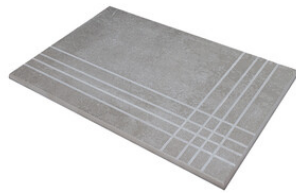

RODAPIÉ 7,5X60
| 60X60 / 24"x24"

PELDAÑO ROMO 60X120
| 60X120 / 24"x48"

PELDAÑO ROMO 90X90
| 90X90 / 36"x36"

PELDAÑO ROMO 60X60
| 60X60 / 24"x24"

PELDAÑO ANGULO ROMO 60X120
| 60X120 / 24"x48"

PELDAÑO ANGULO ROMO 90X90
| 90X90 / 36"x36"

PELDAÑO ANGULO ROMO 60X60
| 60X60 / 24"x24"

PELDAÑO GRADONE RECTO 60X120
| 60X120 / 24"x48"

PELDAÑO GRADONE RECTO 90X90
| 90X90 / 36"x36"

PELDAÑO GRADONE RECTO 60X60
| 60X60 / 24"x24"

PELDAÑO ANGULO GRADONE RECTO 60X120
| 60X120 / 24"x48"