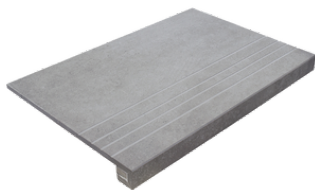

PELDAÑO GRADONE RECTO 90X90
| 90X90 / 36"x36"