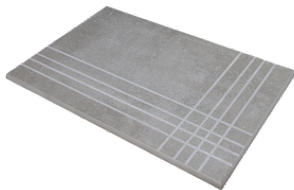

Technical Step

Porcelain Tiles

RODAPIÉ 10X60
| 60X120 / 24"x48"

RODAPIÉ 7,5X60
| 60X60 / 24"x24"

RODAPIÉ 10X160 MATE
| 160X160 / 63"x63"

RODAPIÉ 11X90
| 90X90 / 36"x36"

PELDAÑO ROMO 60X120
| 60X120 / 24"x48"

PELDAÑO ROMO 60X60
| 60X60 / 24"x24"

PELDAÑO ROMO 90X90
| 90X90 / 36"x36"

PELDAÑO ANGULO ROMO 60X60
| 60X60 / 24"x24"

PELDAÑO ANGULO ROMO 60X120
| 60X120 / 24"x48"

PELDAÑO ANGULO ROMO 90X90
| 90X90 / 36"x36"

PELDAÑO GRADONE RECTO 60X120
| 60X120 / 24"x48"

PELDAÑO GRADONE RECTO 60X60
| 60X60 / 24"x24"

PELDAÑO GRADONE RECTO 90X90
| 90X90 / 36"x36"

PELDAÑO ANGULO GRADONE RECTO 60X120
| 60X120 / 24"x48"

PELDAÑO ANGULO GRADONE RECTO 60X60
| 60X60 / 24"x24"