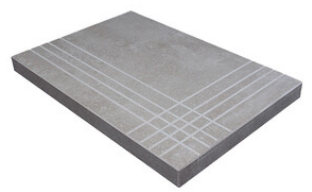

PELDAÑO ANGULO GRADONE RECTO 60X60
| 60X60 / 24"x24"