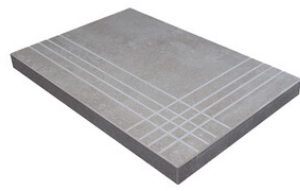

Technical Step

Porcelain Tiles

RODAPIÉ 10X60
| 60X120 / 24"x48"

RODAPIÉ 7,5X60
| 60X60 / 24"x24"

PELDAÑO ROMO 60X120
| 60X120 / 24"x48"

PELDAÑO ROMO 60X60
| 60X60 / 24"x24"

PELDAÑO ANGULO ROMO 60X60
| 60X60 / 24"x24"

PELDAÑO ANGULO ROMO 60X120
| 60X120 / 24"x48"

PELDAÑO GRADONE RECTO 60X120
| 60X120 / 24"x48"

PELDAÑO GRADONE RECTO 60X60
| 60X60 / 24"x24"

PELDAÑO ANGULO GRADONE RECTO 60X120
| 60X120 / 24"x48"

PELDAÑO ANGULO GRADONE RECTO 60X60
| 60X60 / 24"x24"