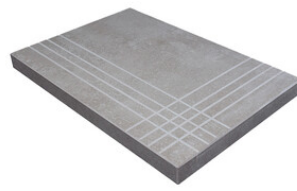

Technical Step

Porcelain Tiles

**RODAPIÉ 10X60**  
| 60X120 / 24"x48"

**RODAPIÉ 7,5X60**  
| 60X60 / 24"x24"

**PELDAÑO ROMO 60X120**  
| 60X120 / 24"x48"

**PELDAÑO ROMO 60X60**  
| 60X60 / 24"x24"

**PELDAÑO ANGULO ROMO 60X60**  
| 60X60 / 24"x24"

**PELDAÑO ANGULO ROMO 60X120**  
| 60X120 / 24"x48"

**PELDAÑO GRADONE RECTO 60X120**  
| 60X120 / 24"x48"

**PELDAÑO GRADONE RECTO 60X60**  
| 60X60 / 24"x24"

**PELDAÑO ANGULO GRADONE RECTO 60X120**  
| 60X120 / 24"x48"

**PELDAÑO ANGULO GRADONE RECTO 60X60**  
| 60X60 / 24"x24"

Obra\_publica

**PELDAÑO OBRA PUBLICA 30X120**  
| 120X30X20 / 48"x12"

Gallery