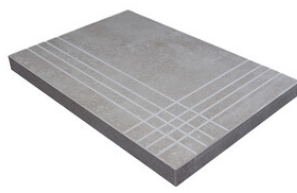

Technical Step

Porcelain Tiles

**RODAPIÉ 10X60**  
| 60X120 / 24"x48"

**RODAPIÉ 7,5X60**  
| 60X60 / 24"x24"

**PELDAÑO ROMO 60X120**  
| 60X120 / 24"x48"

**PELDAÑO ROMO 60X60**  
| 60X60 / 24"x24"

**PELDAÑO ANGULO ROMO 60X60**  
| 60X60 / 24"x24"

**PELDAÑO ANGULO ROMO 60X120**  
| 60X120 / 24"x48"

**PELDAÑO GRADONE RECTO 60X120**  
| 60X120 / 24"x48"

**PELDAÑO GRADONE RECTO 60X60**  
| 60X60 / 24"x24"

**PELDAÑO ANGULO GRADONE RECTO 60X120**  
| 60X120 / 24"x48"

**PELDAÑO ANGULO GRADONE RECTO 60X60**  
| 60X60 / 24"x24"

Obra\_publica

**PELDAÑO OBRA PUBLICA 30X120**  
| 120X30X20 / 48"x12"

Gallery