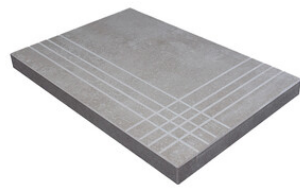

Technical Step

Porcelain Tiles

**RODAPIÉ 10X60**  
| 60X120 / 24"x48"

**RODAPIÉ 7,5X60**  
| 60X60 / 24"x24"

**PELDAÑO ROMO 60X120**  
| 60X120 / 24"x48"

**PELDAÑO ROMO 60X60**  
| 60X60 / 24"x24"

**PELDAÑO ANGULO ROMO 60X60**  
| 60X60 / 24"x24"

**PELDAÑO ANGULO ROMO 60X120**  
| 60X120 / 24"x48"

**PELDAÑO GRADONE RECTO 60X120**  
| 60X120 / 24"x48"

**PELDAÑO GRADONE RECTO 60X60**  
| 60X60 / 24"x24"

**PELDAÑO ANGULO GRADONE RECTO 60X120**  
| 60X120 / 24"x48"

**PELDAÑO ANGULO GRADONE RECTO 60X60**  
| 60X60 / 24"x24"

Obra\_publica

**PELDAÑO OBRA PUBLICA 30X120**  
| 120X30X20 / 48"x12"

Gallery