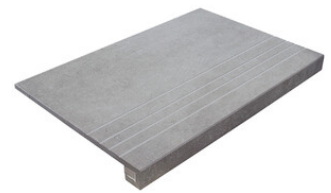

Technical Step

Porcelain Tiles

**RODAPIÉ 10X60**  
| 60X120 / 24"x48"

**RODAPIÉ 7,5X60**  
| 60X60 / 24"x24"

**PELDAÑO ROMO 60X120**  
| 60X120 / 24"x48"

**PELDAÑO ROMO 60X60**  
| 60X60 / 24"x24"

**PELDAÑO ANGULO ROMO 60X60**  
| 60X60 / 24"x24"

**PELDAÑO ANGULO ROMO 60X120**  
| 60X120 / 24"x48"

**PELDAÑO GRADONE RECTO 60X120**  
| 60X120 / 24"x48"

**PELDAÑO GRADONE RECTO 60X60**  
| 60X60 / 24"x24"

**PELDAÑO ANGULO GRADONE RECTO 60X120**  
| 60X120 / 24"x48"