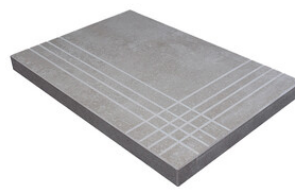

Technical Step

Porcelain Tiles

**RODAPIÉ 10X60**  
| 60X120 / 24"x48"

**RODAPIÉ 7,5X60**  
| 60X60 / 24"x24"

**PELDAÑO ROMO 60X120**  
| 60X120 / 24"x48"

**PELDAÑO ROMO 60X60**  
| 60X60 / 24"x24"

**PELDAÑO ANGULO ROMO 60X60**  
| 60X60 / 24"x24"

**PELDAÑO ANGULO ROMO 60X120**  
| 60X120 / 24"x48"

**PELDAÑO GRADONE RECTO 60X120**  
| 60X120 / 24"x48"

**PELDAÑO GRADONE RECTO 60X60**  
| 60X60 / 24"x24"

**PELDAÑO ANGULO GRADONE RECTO 60X120**  
| 60X120 / 24"x48"

**PELDAÑO ANGULO GRADONE RECTO 60X60**  
| 60X60 / 24"x24"

Obra\_publica

**PELDAÑO OBRA PUBLICA 30X120**  
| 120X30X20 / 48"x12"

Gallery