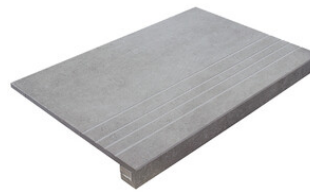

PELDAÑO GRADONE RECTO 60X120
| 60X120 / 24"x48"