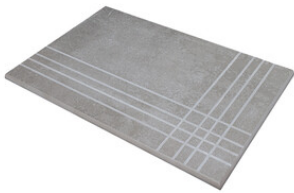

PELDAÑO ANGULO ROMO 60X120
| 60X120 / 24"x48"