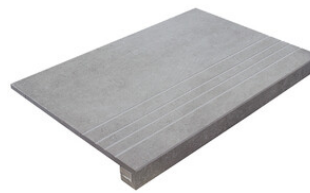

PELDAÑO GRADONE RECTO 60X120
| 60X120 / 24"x48"