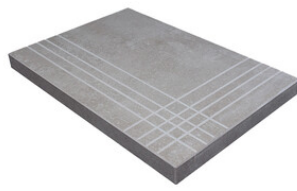

Technical Step

Porcelain Tiles

RODAPIÉ 10X60
| 60X120 / 24"x48"

RODAPIÉ 7,5X60
| 60X60 / 24"x24"

PELDAÑO ROMO 60X120
| 60X120 / 24"x48"

PELDAÑO ROMO 60X60
| 60X60 / 24"x24"

PELDAÑO ANGULO ROMO 60X60
| 60X60 / 24"x24"

PELDAÑO ANGULO ROMO 60X120
| 60X120 / 24"x48"

PELDAÑO GRADONE RECTO 60X120
| 60X120 / 24"x48"

PELDAÑO GRADONE RECTO 60X60
| 60X60 / 24"x24"

PELDAÑO ANGULO GRADONE RECTO 60X120
| 60X120 / 24"x48"

PELDAÑO ANGULO GRADONE RECTO 60X60
| 60X60 / 24"x24"