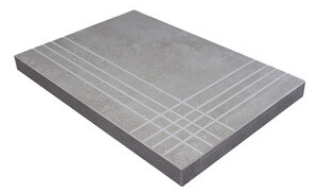

PELDAÑO ANGULO GRADONE RECTO 30X60
| 30X60 / 12"x24"