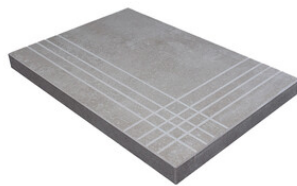

Technical Step

Porcelain Tiles

RODAPIÉ 10X60
| 20X120 / 8"x48"

RODAPIÉ 10,8X120
| 23X120 / 9"x48"

PELDAÑO ROMO 20X120
| 20X120 / 8"x48"

PELDAÑO ROMO 23X120
| 23X120 / 9"x48"

PELDAÑO ANGULO ROMO 20X120
| 20X120 / 8"x48"

PELDAÑO ANGULO ROMO 23X120
| 23X120 / 9"x48"

PELDAÑO GRADONE RECTO 20X120
| 20X120 / 8"x48"

PELDAÑO GRADONE RECTO 23X120
| 23X120 / 9"x48"

PELDAÑO ANGULO GRADONE RECTO 20X120
| 20X120 / 8"x48"

PELDAÑO ANGULO GRADONE RECTO 23X120
| 23X120 / 9"x48"

Step

SIMPLE STEP MAT
| 30X120 / 12"x48"

SIMPLE STEP MAT. FULL
| 30X120 / 12"x48"

SIMPLE STEP MAT LEFT
| 30X120 / 12"x48"

SIMPLE STEP MAT RIGHT
| 30X120 / 12"x48"

Gallery