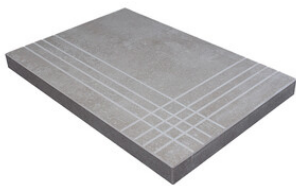

20x120 SI Rc / 8"x48"

DENVER GREY MATE 20x120 SL RC

G.100 | MATT | Neutral Body
Rectified.

DENVER CREAM MATE 20x120 SL RC

G.100 | MATT | Neutral Body
Rectified.

DENVER COLOURS MATE 20x120 SL

RC

G.100 | MATT | Neutral Body
Rectified.

Technical Step

Porcelain Tiles

RODAPIÉ 10X60
| 20X120 / 8"x48"

RODAPIÉ 10,8X120
| 23X120 / 9"x48"

PELDAÑO ROMO 20X120
| 20X120 / 8"x48"

PELDAÑO ROMO 23X120
| 23X120 / 9"x48"

PELDAÑO ANGULO ROMO 20X120
| 20X120 / 8"x48"

PELDAÑO ANGULO ROMO 23X120
| 23X120 / 9"x48"

PELDAÑO GRADONE RECTO 20X120
| 20X120 / 8"x48"

PELDAÑO GRADONE RECTO 23X120
| 23X120 / 9"x48"

PELDAÑO ANGULO GRADONE RECTO 20X120
| 20X120 / 8"x48"

PELDAÑO ANGULO GRADONE RECTO 23X120
| 23X120 / 9"x48"