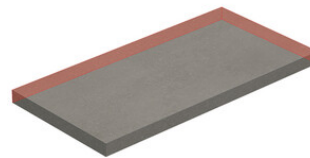

PELDAÑO ANGULO GRADONE RECTO 20X120
| 20X120 / 8"x48"

PELDAÑO ANGULO GRADONE RECTO 23X120
| 23X120 / 9"x48"

Step

SIMPLE STEP MAT
| 30X120 / 12"x48"

SIMPLE STEP MAT. FULL
| 30X120 / 12"x48"

SIMPLE STEP MAT LEFT
| 30X120 / 12"x48"