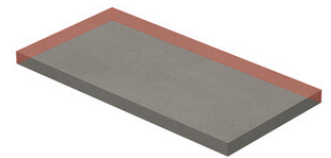

PELDAÑO ANGULO GRADONE RECTO 20X120
| 20X120 / 8"x48"

PELDAÑO ANGULO GRADONE RECTO 23X120
| 23X120 / 9"x48"

Step

SIMPLE STEP MAT
| 30X120 / 12"x48"

SIMPLE STEP MAT. FULL
| 30X120 / 12"x48"

SIMPLE STEP MAT LEFT
| 30X120 / 12"x48"

SIMPLE STEP MAT RIGHT
| 30X120 / 12"x48"

Gallery