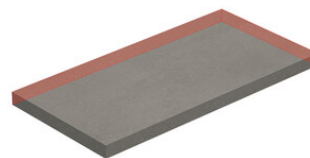

Technical Step

Porcelain Tiles

RODAPIÉ 10X60
| 20X120 / 8"x48"

RODAPIÉ 10,8X120
| 23X120 / 9"x48"

PELDAÑO ROMO 20X120
| 20X120 / 8"x48"

PELDAÑO ROMO 23X120
| 23X120 / 9"x48"

PELDAÑO ANGULO ROMO 20X120
| 20X120 / 8"x48"

PELDAÑO ANGULO ROMO 23X120
| 23X120 / 9"x48"

PELDAÑO GRADONE RECTO 20X120
| 20X120 / 8"x48"

PELDAÑO GRADONE RECTO 23X120
| 23X120 / 9"x48"

PELDAÑO ANGULO GRADONE RECTO 20X120
| 20X120 / 8"x48"

PELDAÑO ANGULO GRADONE RECTO 23X120
| 23X120 / 9"x48"

Step

SIMPLE STEP MAT
| 30X120 / 12"x48"

SIMPLE STEP MAT. FULL
| 30X120 / 12"x48"

SIMPLE STEP MAT LEFT
| 30X120 / 12"x48"

SIMPLE STEP MAT RIGHT
| 30X120 / 12"x48"

Gallery