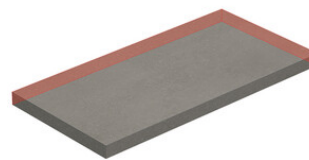

PELDAÑO GRADONE RECTO 23X120
| 23X120 / 9"x48"

PELDAÑO ANGULO GRADONE RECTO 20X120
| 20X120 / 8"x48"

PELDAÑO ANGULO GRADONE RECTO 23X120
| 23X120 / 9"x48"

Step

SIMPLE STEP MAT
| 30X120 / 12"x48"

SIMPLE STEP MAT. FULL
| 30X120 / 12"x48"

SIMPLE STEP MAT LEFT
| 30X120 / 12"x48"

SIMPLE STEP MAT RIGHT
| 30X120 / 12"x48"

Gallery