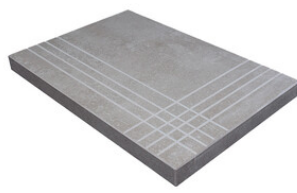

DENVER COLOURS MATE 20x120 SL

RC

G.100 | MATT | Neutral Body
Rectified.

Technical Step

Porcelain Tiles

RODAPIÉ 10X60
| 20X120 / 8"x48"

RODAPIÉ 10,8X120
| 23X120 / 9"x48"

RODAPIÉ 8X60
| 23X120 / 9"x48"

PELDAÑO ROMO 20X120
| 20X120 / 8"x48"

PELDAÑO ROMO 23X120
| 23X120 / 9"x48"

PELDAÑO ANGULO ROMO 20X120
| 20X120 / 8"x48"

PELDAÑO ANGULO ROMO 23X120
| 23X120 / 9"x48"

PELDAÑO GRADONE RECTO 20X120
| 20X120 / 8"x48"

PELDAÑO GRADONE RECTO 23X120
| 23X120 / 9"x48"

PELDAÑO ANGULO GRADONE RECTO 20X120
| 20X120 / 8"x48"

PELDAÑO ANGULO GRADONE RECTO 23X120
| 23X120 / 9"x48"

Step

SIMPLE STEP MAT
| 30X120 / 12"x48"

SIMPLE STEP MAT. FULL
| 30X120 / 12"x48"