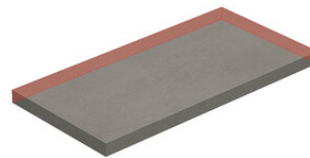

Technical Step

Porcelain Tiles

RODAPIÉ 10X60
| 20X120 / 8"x48"

RODAPIÉ 10,8X120
| 23X120 / 9"x48"

PELDAÑO ROMO 20X120
| 20X120 / 8"x48"

PELDAÑO ROMO 23X120
| 23X120 / 9"x48"

PELDAÑO ANGULO ROMO 20X120
| 20X120 / 8"x48"

PELDAÑO ANGULO ROMO 23X120
| 23X120 / 9"x48"

PELDAÑO GRADONE RECTO 20X120
| 20X120 / 8"x48"

PELDAÑO GRADONE RECTO 23X120
| 23X120 / 9"x48"

PELDAÑO ANGULO GRADONE RECTO 20X120
| 20X120 / 8"x48"

PELDAÑO ANGULO GRADONE RECTO 23X120
| 23X120 / 9"x48"

Step

SIMPLE STEP MAT
| 30X120 / 12"x48"

SIMPLE STEP MAT. FULL
| 30X120 / 12"x48"

SIMPLE STEP MAT LEFT
| 30X120 / 12"x48"

SIMPLE STEP MAT RIGHT
| 30X120 / 12"x48"

Gallery