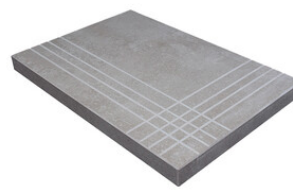

DENVER COLOURS MATE 20x120 SL

RC

G.100 | MATT | Neutral Body
Rectified.

Technical Step

Porcelain Tiles

RODAPIÉ 10X60
| 20X120 / 8"x48"

RODAPIÉ 10,8X120
| 23X120 / 9"x48"

RODAPIÉ 8X60
| 23X120 / 9"x48"

PELDAÑO ROMO 20X120
| 20X120 / 8"x48"

PELDAÑO ROMO 23X120
| 23X120 / 9"x48"

PELDAÑO ANGULO ROMO 20X120
| 20X120 / 8"x48"

PELDAÑO ANGULO ROMO 23X120
| 23X120 / 9"x48"

PELDAÑO GRADONE RECTO 20X120
| 20X120 / 8"x48"

PELDAÑO GRADONE RECTO 23X120
| 23X120 / 9"x48"

PELDAÑO ANGULO GRADONE RECTO 20X120
| 20X120 / 8"x48"

PELDAÑO ANGULO GRADONE RECTO 23X120
| 23X120 / 9"x48"

Step

SIMPLE STEP MAT
| 30X120 / 12"x48"

SIMPLE STEP MAT. FULL
| 30X120 / 12"x48"