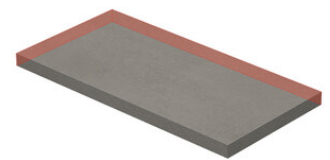

PELDAÑO GRADONE RECTO 23X120
| 23X120 / 9"x48"

PELDAÑO ANGULO GRADONE RECTO 20X120
| 20X120 / 8"x48"

PELDAÑO ANGULO GRADONE RECTO 23X120
| 23X120 / 9"x48"

Step

SIMPLE STEP MAT
| 30X120 / 12"x48"

SIMPLE STEP MAT. FULL
| 30X120 / 12"x48"

SIMPLE STEP MAT LEFT
| 30X120 / 12"x48"

SIMPLE STEP MAT RIGHT
| 30X120 / 12"x48"

Gallery