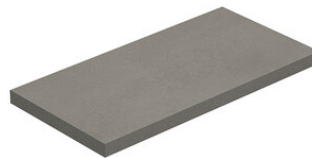

PELDAÑO ANGULO GRADONE RECTO 20X120
| 20X120 / 8"x48"

PELDAÑO ANGULO GRADONE RECTO 23X120
| 23X120 / 9"x48"

Step

SIMPLE STEP MAT
| 30X120 / 12"x48"

SIMPLE STEP MAT. FULL
| 30X120 / 12"x48"

SIMPLE STEP MAT LEFT
| 30X120 / 12"x48"

SIMPLE STEP MAT RIGHT
| 30X120 / 12"x48"

Gallery