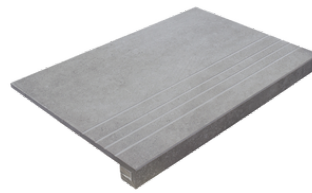

RODAPIÉ 7,5X60
| 30X60 / 12"x24"

RODAPIÉ 7.5X60 PULIDO
| 30X60 / 12"x24"

RODAPIÉ 10X60
| 60X120 / 24"x48"

RODAPIÉ 10X60 PULIDO
| 60X120 / 24"x48"

PELDAÑO ROMO 30X60
| 30X60 / 12"x24"

PELDAÑO ROMO 60X120
| 60X120 / 24"x48"

PELDAÑO ANGULO ROMO 30X60
| 30X60 / 12"x24"

PELDAÑO ANGULO ROMO 60X120
| 60X120 / 24"x48"

PELDAÑO GRADONE RECTO 30X60
| 30X60 / 12"x24"

PELDAÑO GRADONE RECTO 60X120
| 60X120 / 24"x48"

PELDAÑO ANGULO GRADONE RECTO 30X60
| 30X60 / 12"x24"