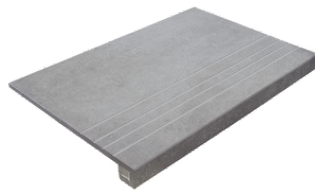

RODAPIÉ 7,5X60
| 30X60 / 12"x24"

RODAPIÉ 7.5X60 PULIDO
| 30X60 / 12"x24"

RODAPIÉ 10X60
| 60X120 / 24"x48"

RODAPIÉ 10X60 PULIDO
| 60X120 / 24"x48"

PELDAÑO ROMO 30X60
| 30X60 / 12"x24"

PELDAÑO ROMO 60X120
| 60X120 / 24"x48"

PELDAÑO ANGULO ROMO 30X60
| 30X60 / 12"x24"

PELDAÑO ANGULO ROMO 60X120
| 60X120 / 24"x48"

PELDAÑO GRADONE RECTO 30X60
| 30X60 / 12"x24"

PELDAÑO GRADONE RECTO 60X120
| 60X120 / 24"x48"

PELDAÑO ANGULO GRADONE RECTO 30X60
| 30X60 / 12"x24"