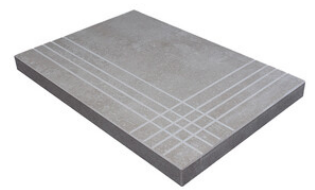

PELDAÑO ANGULO ROMO 30X60
| 30X60 / 12"x24"

PELDAÑO ANGULO ROMO 60X120
| 60X120 / 24"x48"

PELDAÑO GRADONE RECTO 30X60
| 30X60 / 12"x24"

PELDAÑO GRADONE RECTO 60X120
| 60X120 / 24"x48"

PELDAÑO ANGULO GRADONE RECTO 30X60
| 30X60 / 12"x24"