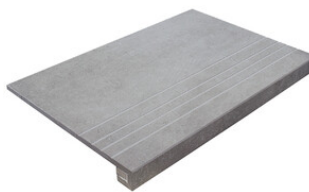

**HEXAGON LARGE IVORY PULIDO  
28X33,5**  
SP2054 | Polished |

**HEXAGON LARGE IVORY MATE  
28X33,5**  
SP2054 | MATT |

**Technical Step**

Porcelain Tiles

**RODAPIÉ 10X120 PULIDO**  
| 120X120 / 48"x48"

**RODAPIÉ 7,5X60**  
| 30X60 / 12"x24"

**RODAPIÉ 7.5X60 PULIDO**  
| 30X60 / 12"x24"

**RODAPIÉ 10X60**  
| 60X120 / 24"x48"

**RODAPIÉ 10X60 PULIDO**  
| 60X120 / 24"x48"

**PELDAÑO ROMO 30X60**  
| 30X60 / 12"x24"

**PELDAÑO ROMO 60X120**  
| 60X120 / 24"x48"

**PELDAÑO ANGULO ROMO 30X60**  
| 30X60 / 12"x24"

**PELDAÑO ANGULO ROMO 60X120**  
| 60X120 / 24"x48"

**PELDAÑO GRADONE RECTO 30X60**  
| 30X60 / 12"x24"

**PELDAÑO GRADONE RECTO 60X120**  
| 60X120 / 24"x48"