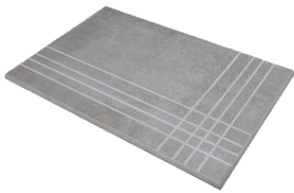

RODAPIÉ 7,5X60
| 30X60 / 12"x24"

RODAPIÉ 7.5X60 PULIDO
| 30X60 / 12"x24"

RODAPIÉ 10X60
| 60X120 / 24"x48"

RODAPIÉ 10X60 PULIDO
| 60X120 / 24"x48"

PELDAÑO ROMO 30X60
| 30X60 / 12"x24"

PELDAÑO ROMO 60X120
| 60X120 / 24"x48"

PELDAÑO ANGULO ROMO 30X60
| 30X60 / 12"x24"

PELDAÑO ANGULO ROMO 60X120
| 60X120 / 24"x48"

PELDAÑO GRADONE RECTO 30X60
| 30X60 / 12"x24"

PELDAÑO GRADONE RECTO 60X120
| 60X120 / 24"x48"

PELDAÑO ANGULO GRADONE RECTO 30X60
| 30X60 / 12"x24"