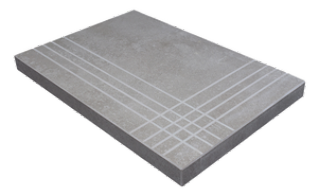

PELDAÑO ANGULO ROMO 30X60
| 30X60 / 12"x24"

PELDAÑO ANGULO ROMO 60X120
| 60X120 / 24"x48"

PELDAÑO GRADONE RECTO 30X60
| 30X60 / 12"x24"

PELDAÑO GRADONE RECTO 60X120
| 60X120 / 24"x48"

PELDAÑO ANGULO GRADONE RECTO 30X60
| 30X60 / 12"x24"