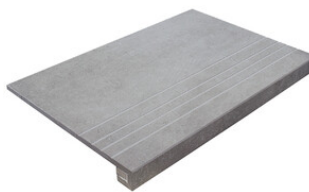

**HEXAGON LARGE WHITE MATE
28X33,5**
SP2054 | MATT |

**HEXAGON LARGE IVORY PULIDO
28X33,5**
SP2054 | Polished |

**HEXAGON LARGE IVORY MATE
28X33,5**
SP2054 | MATT |

Technical Step

Porcelain Tiles

RODAPIÉ 10X120 PULIDO
| 120X120 / 48"x48"

RODAPIÉ 7,5X60
| 30X60 / 12"x24"

RODAPIÉ 7.5X60 PULIDO
| 30X60 / 12"x24"

RODAPIÉ 10X60
| 60X120 / 24"x48"

RODAPIÉ 10X60 PULIDO
| 60X120 / 24"x48"

PELDAÑO ROMO 30X60
| 30X60 / 12"x24"

PELDAÑO ROMO 60X120
| 60X120 / 24"x48"

PELDAÑO ANGULO ROMO 30X60
| 30X60 / 12"x24"

PELDAÑO ANGULO ROMO 60X120
| 60X120 / 24"x48"

PELDAÑO GRADONE RECTO 30X60
| 30X60 / 12"x24"

PELDAÑO GRADONE RECTO 60X120
| 60X120 / 24"x48"

PELDAÑO ANGULO GRADONE RECTO 30X60
| 30X60 / 12"x24"