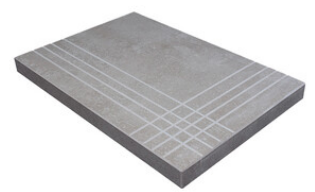

**RODAPIÉ 7.5X60 PULIDO**  
| 30X60 / 12"x24"

**RODAPIÉ 10X60**  
| 60X120 / 24"x48"

**RODAPIÉ 10X60 PULIDO**  
| 60X120 / 24"x48"

**PELDAÑO ROMO 30X60**  
| 30X60 / 12"x24"

**PELDAÑO ROMO 60X120**  
| 60X120 / 24"x48"

**PELDAÑO ANGULO ROMO 30X60**  
| 30X60 / 12"x24"

**PELDAÑO ANGULO ROMO 60X120**  
| 60X120 / 24"x48"

**PELDAÑO GRADONE RECTO 30X60**  
| 30X60 / 12"x24"

**PELDAÑO GRADONE RECTO 60X120**  
| 60X120 / 24"x48"