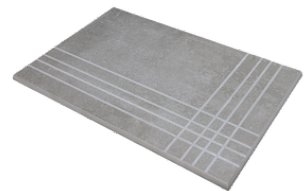

RODAPIÉ 7,5X60
| 30X60 / 12"x24"

RODAPIÉ 7.5X60 PULIDO
| 30X60 / 12"x24"

RODAPIÉ 10X60
| 60X120 / 24"x48"

RODAPIÉ 10X60 PULIDO
| 60X120 / 24"x48"

PELDAÑO ROMO 30X60
| 30X60 / 12"x24"

PELDAÑO ROMO 60X120
| 60X120 / 24"x48"

PELDAÑO ANGULO ROMO 30X60
| 30X60 / 12"x24"

PELDAÑO ANGULO ROMO 60X120
| 60X120 / 24"x48"

PELDAÑO GRADONE RECTO 30X60
| 30X60 / 12"x24"

PELDAÑO GRADONE RECTO 60X120
| 60X120 / 24"x48"

PELDAÑO ANGULO GRADONE RECTO 30X60
| 30X60 / 12"x24"