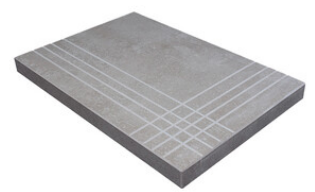

PELDAÑO ANGULO ROMO 30X60
| 30X60 / 12"x24"

PELDAÑO ANGULO ROMO 60X120
| 60X120 / 24"x48"

PELDAÑO GRADONE RECTO 30X60
| 30X60 / 12"x24"

PELDAÑO GRADONE RECTO 60X120
| 60X120 / 24"x48"

PELDAÑO ANGULO GRADONE RECTO 30X60
| 30X60 / 12"x24"