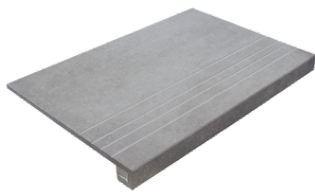

PELDAÑO ANGULO ROMO 30X60
| 30X60 / 12"x24"

PELDAÑO ANGULO ROMO 60X120
| 60X120 / 24"x48"

PELDAÑO GRADONE RECTO 30X60
| 30X60 / 12"x24"

PELDAÑO GRADONE RECTO 60X120
| 60X120 / 24"x48"

PELDAÑO ANGULO GRADONE RECTO 30X60
| 30X60 / 12"x24"