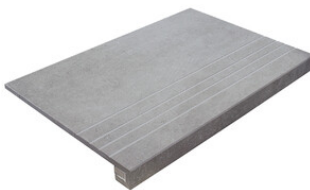

PELDAÑO ANGULO ROMO 30X60
| 30X60 / 12"x24"

PELDAÑO ANGULO ROMO 60X120
| 60X120 / 24"x48"

PELDAÑO GRADONE RECTO 30X60
| 30X60 / 12"x24"

PELDAÑO GRADONE RECTO 60X120
| 60X120 / 24"x48"

PELDAÑO ANGULO GRADONE RECTO 30X60
| 30X60 / 12"x24"