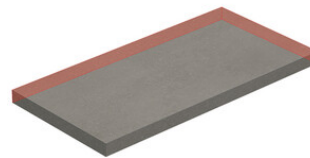

SIMPLE STEP MAT LEFT
| 30X120 / 12"x48"