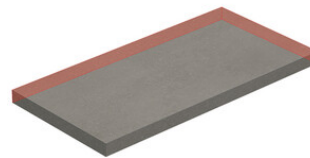

PELDAÑO ANGULO ROMO 23X120
| 23X120 / 9"x48"

PELDAÑO GRADONE RECTO 20X120
| 20X120 / 8"x48"

PELDAÑO GRADONE RECTO 23X120
| 23X120 / 9"x48"

PELDAÑO ANGULO GRADONE RECTO 20X120
| 20X120 / 8"x48"

PELDAÑO ANGULO GRADONE RECTO 23X120
| 23X120 / 9"x48"

Step

SIMPLE STEP MAT
| 30X120 / 12"x48"

SIMPLE STEP MAT. FULL
| 30X120 / 12"x48"

SIMPLE STEP MAT LEFT
| 30X120 / 12"x48"

SIMPLE STEP MAT RIGHT
| 30X120 / 12"x48"

Gallery