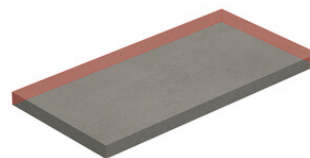

PELDAÑO GRADONE RECTO 20X120
| 20X120 / 8"x48"

PELDAÑO GRADONE RECTO 23X120
| 23X120 / 9"x48"

PELDAÑO ANGULO GRADONE RECTO 20X120
| 20X120 / 8"x48"

PELDAÑO ANGULO GRADONE RECTO 23X120
| 23X120 / 9"x48"

Step

SIMPLE STEP MAT
| 30X120 / 12"x48"

SIMPLE STEP MAT. FULL
| 30X120 / 12"x48"

SIMPLE STEP MAT LEFT
| 30X120 / 12"x48"

SIMPLE STEP MAT RIGHT
| 30X120 / 12"x48"

Gallery