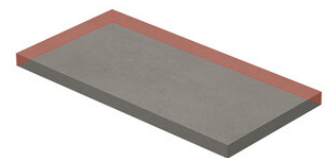

PELDAÑO GRADONE RECTO 20X120
| 20X120 / 8"x48"

PELDAÑO GRADONE RECTO 23X120
| 23X120 / 9"x48"

PELDAÑO ANGULO GRADONE RECTO 20X120
| 20X120 / 8"x48"

PELDAÑO ANGULO GRADONE RECTO 23X120
| 23X120 / 9"x48"

Step

SIMPLE STEP MAT
| 30X120 / 12"x48"

SIMPLE STEP MAT. FULL
| 30X120 / 12"x48"

SIMPLE STEP MAT LEFT
| 30X120 / 12"x48"

SIMPLE STEP MAT RIGHT
| 30X120 / 12"x48"

Gallery