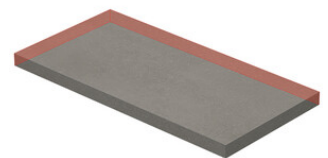

**PELDAÑO ANGULO GRADONE RECTO 23X120**  
| 23X120 / 9"x48"

Step

**SIMPLE STEP MAT**  
| 30X120 / 12"x48"

**SIMPLE STEP MAT. FULL**  
| 30X120 / 12"x48"

**SIMPLE STEP MAT LEFT**  
| 30X120 / 12"x48"

**SIMPLE STEP MAT RIGHT**  
| 30X120 / 12"x48"