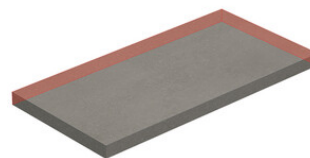

**PELDAÑO ANGULO GRADONE RECTO 23X120**  
| 23X120 / 9"x48"

Step

**SIMPLE STEP MAT**  
| 30X120 / 12"x48"

**SIMPLE STEP MAT. FULL**  
| 30X120 / 12"x48"

**SIMPLE STEP MAT LEFT**  
| 30X120 / 12"x48"

**SIMPLE STEP MAT RIGHT**  
| 30X120 / 12"x48"