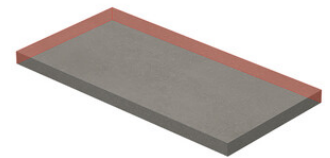

**PELDAÑO ANGULO GRADONE RECTO 23X120**  
| 23X120 / 9"x48"

Step

**SIMPLE STEP MAT**  
| 30X120 / 12"x48"

**SIMPLE STEP MAT. FULL**  
| 30X120 / 12"x48"

**SIMPLE STEP MAT LEFT**  
| 30X120 / 12"x48"

**SIMPLE STEP MAT RIGHT**  
| 30X120 / 12"x48"