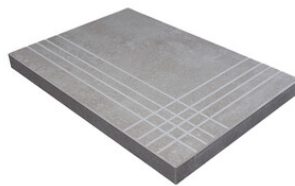

GREY MATE 20x120 SL RC
G.100 | MATT | Neutral Body
Rectified.

CREAM MATE 20x120 SL RC
G.100 | MATT | Neutral Body
Rectified.

COLOURS MATE 20x120 SL RC

G.100 | MATT | Neutral Body
Rectified.

Technical Step

Porcelain Tiles

RODAPIÉ 10X60
| 20X120 / 8"x48"

RODAPIÉ 10,8X120
| 23X120 / 9"x48"

PELDAÑO ROMO 20X120
| 20X120 / 8"x48"

PELDAÑO ROMO 23X120
| 23X120 / 9"x48"

PELDAÑO ANGULO ROMO 20X120
| 20X120 / 8"x48"

PELDAÑO ANGULO ROMO 23X120
| 23X120 / 9"x48"

PELDAÑO GRADONE RECTO 20X120
| 20X120 / 8"x48"

PELDAÑO GRADONE RECTO 23X120
| 23X120 / 9"x48"

PELDAÑO ANGULO GRADONE RECTO 20X120
| 20X120 / 8"x48"

PELDAÑO ANGULO GRADONE RECTO 23X120
| 23X120 / 9"x48"

Step