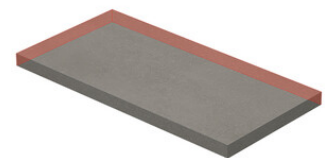

PELDAÑO GRADONE RECTO 20X120
| 20X120 / 8"x48"

PELDAÑO GRADONE RECTO 23X120
| 23X120 / 9"x48"

PELDAÑO ANGULO GRADONE RECTO 20X120
| 20X120 / 8"x48"

PELDAÑO ANGULO GRADONE RECTO 23X120
| 23X120 / 9"x48"

Step

SIMPLE STEP MAT
| 30X120 / 12"x48"

SIMPLE STEP MAT. FULL
| 30X120 / 12"x48"

SIMPLE STEP MAT LEFT
| 30X120 / 12"x48"

SIMPLE STEP MAT RIGHT
| 30X120 / 12"x48"

Gallery