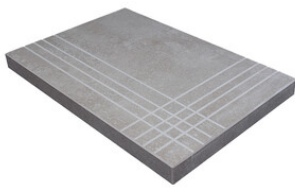

Technical Step

Porcelain Tiles

RODAPIÉ 7,5X60
| 60X60 / 24"x24"

PELDAÑO ROMO 60X60
| 60X60 / 24"x24"

PELDAÑO ANGULO ROMO 60X60
| 60X60 / 24"x24"

PELDAÑO GRADONE RECTO 60X60
| 60X60 / 24"x24"

PELDAÑO ANGULO GRADONE RECTO 60X60
| 60X60 / 24"x24"