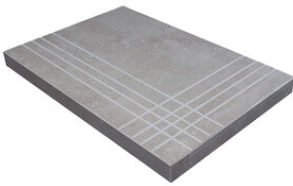

Technical Step

Porcelain Tiles

RODAPIÉ 7,5X60
| 60X60 / 24"x24"

PELDAÑO ROMO 60X60
| 60X60 / 24"x24"

PELDAÑO ANGULO ROMO 60X60
| 60X60 / 24"x24"

PELDAÑO GRADONE RECTO 60X60
| 60X60 / 24"x24"

PELDAÑO ANGULO GRADONE RECTO 60X60
| 60X60 / 24"x24"