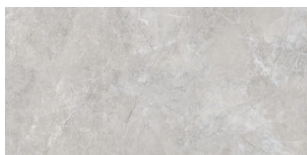

cifre
cerámica

Series **Crystal**

60x60 SL / 24"x24"

30x60 / 12"x24"

60x60 SI / 24"x24"

CRYSTAL PEARL BRILLO 60x60 SL
G.109 | GLOSSY | Neutral Body

CRYSTAL IVORY BRILLO 60x60 SL
G.109 | GLOSSY | Neutral Body

30x60 / 12"x24"

CRYSTAL IVORY BRILLO 30x60
G.74 | GLOSSY | White body

CRYSTAL PEARL BRILLO 30x60
G.74 | GLOSSY | White body

**CRYSTAL BRUMA IVORY BRILLO
30x60**
G.73 | GLOSSY | White body

**CRYSTAL BRUMA PEARL BRILLO
30x60**
G.73 | GLOSSY | White body