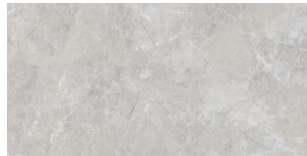

Series **Crystal**

60x60 SL / 24"x24"

30x60 / 12"x24"

60x60 SI / 24"x24"

CRYSTAL PEARL BRILLO 60x60 SL
G.109 | GLOSSY | Neutral Body

CRYSTAL IVORY BRILLO 60x60 SL
G.109 | GLOSSY | Neutral Body

30x60 / 12"x24"

CRYSTAL IVORY BRILLO 30x60
G.74 | GLOSSY | White body

CRYSTAL PEARL BRILLO 30x60
G.74 | GLOSSY | White body

**CRYSTAL BRUMA IVORY BRILLO
30x60**
G.73 | GLOSSY | White body

**CRYSTAL BRUMA PEARL BRILLO
30x60**
G.73 | GLOSSY | White body