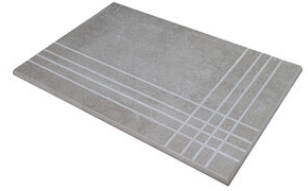

PELDAÑO ANGULO ROMO 60X120
| 60X120 / 24"x48"