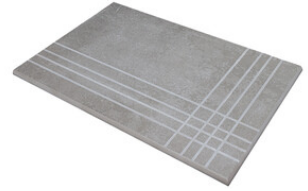

Technical Step

Porcelain Tiles

RODAPIÉ 10X60
| 60X120 / 24"x48"

RODAPIÉ 10X160 MATE
| 160X160 / 63"x63"

PELDAÑO ROMO 60X120
| 60X120 / 24"x48"

PELDAÑO ANGULO ROMO 60X120
| 60X120 / 24"x48"

PELDAÑO GRADONE RECTO 60X120
| 60X120 / 24"x48"