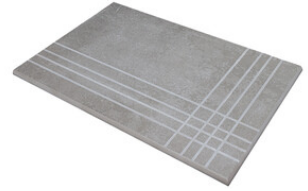

**CRONOS LAJA IVORY MATE 40x120**  
**RC**  
G.181 | MATT | White body  
Rectified.

**Technical Step**

Porcelain Tiles

**RODAPIÉ 10X60**  
| 60X120 / 24"x48"

**RODAPIÉ 10X160 MATE**  
| 160X160 / 63"x63"

**PELDAÑO ROMO 60X120**  
| 60X120 / 24"x48"