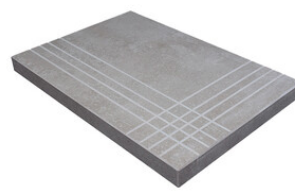

Technical Step

Porcelain Tiles

RODAPIÉ 10X60
| 60X120 / 24"x48"

RODAPIÉ 7,5X60
| 60X60 / 24"x24"

RODAPIÉ 11X90
| 90X90 / 36"x36"

PELDAÑO ROMO 60X120
| 60X120 / 24"x48"

PELDAÑO ROMO 60X60
| 60X60 / 24"x24"

PELDAÑO ROMO 90X90
| 90X90 / 36"x36"

PELDAÑO ANGULO ROMO 60X60
| 60X60 / 24"x24"

PELDAÑO ANGULO ROMO 90X90
| 90X90 / 36"x36"

PELDAÑO ANGULO ROMO 60X120
| 60X120 / 24"x48"

PELDAÑO GRADONE RECTO 60X120
| 60X120 / 24"x48"

PELDAÑO GRADONE RECTO 60X60
| 60X60 / 24"x24"

PELDAÑO GRADONE RECTO 90X90
| 90X90 / 36"x36"

PELDAÑO ANGULO GRADONE RECTO 60X120
| 60X120 / 24"x48"

PELDAÑO ANGULO GRADONE RECTO 60X60
| 60X60 / 24"x24"

PELDAÑO ANGULO GRADONE RECTO 90X90
| 90X90 / 36"x36"