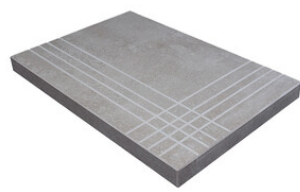

Technical Step

Porcelain Tiles

RODAPIÉ 10X60
| 60X120 / 24"x48"

RODAPIÉ 7,5X60
| 60X60 / 24"x24"

RODAPIÉ 11X90
| 90X90 / 36"x36"

PELDAÑO ROMO 60X120
| 60X120 / 24"x48"

PELDAÑO ROMO 60X60
| 60X60 / 24"x24"

PELDAÑO ROMO 90X90
| 90X90 / 36"x36"

PELDAÑO ANGULO ROMO 60X60
| 60X60 / 24"x24"

PELDAÑO ANGULO ROMO 90X90
| 90X90 / 36"x36"

PELDAÑO ANGULO ROMO 60X120
| 60X120 / 24"x48"

PELDAÑO GRADONE RECTO 60X120
| 60X120 / 24"x48"

PELDAÑO GRADONE RECTO 60X60
| 60X60 / 24"x24"

PELDAÑO GRADONE RECTO 90X90
| 90X90 / 36"x36"

PELDAÑO ANGULO GRADONE RECTO 60X120
| 60X120 / 24"x48"

PELDAÑO ANGULO GRADONE RECTO 60X60
| 60X60 / 24"x24"

PELDAÑO ANGULO GRADONE RECTO 90X90
| 90X90 / 36"x36"