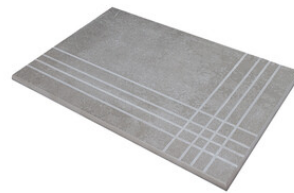

Technical Step

Porcelain Tiles

RODAPIÉ 10X60
| 60X120 / 24"x48"

RODAPIÉ 7,5X60
| 60X60 / 24"x24"

RODAPIÉ 11X90
| 90X90 / 36"x36"

PELDAÑO ROMO 60X120
| 60X120 / 24"x48"

PELDAÑO ROMO 60X60
| 60X60 / 24"x24"

PELDAÑO ROMO 90X90
| 90X90 / 36"x36"

PELDAÑO ANGULO ROMO 60X60
| 60X60 / 24"x24"

PELDAÑO ANGULO ROMO 90X90
| 90X90 / 36"x36"

PELDAÑO ANGULO ROMO 60X120
| 60X120 / 24"x48"

PELDAÑO GRADONE RECTO 60X120
| 60X120 / 24"x48"

PELDAÑO GRADONE RECTO 60X60
| 60X60 / 24"x24"