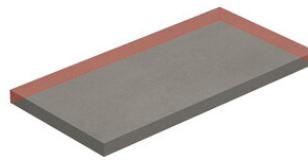

SIMPLE STEP MAT LEFT
| 30X120 / 12"x48"