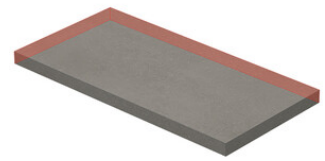

SIMPLE STEP MAT RIGHT
| 30X120 / 12"x48"