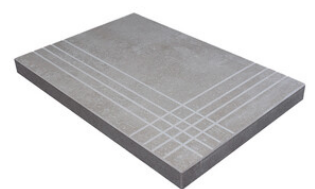

PELDAÑO ANGULO GRADONE RECTO 30X60
| 30X60 / 12"x24"