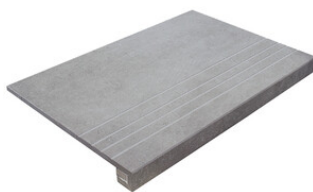

PELDAÑO ANGULO ROMO 90X90
| 90X90 / 36"x36"

PELDAÑO ANGULO ROMO 60X120
| 60X120 / 24"x48"

PELDAÑO GRADONE RECTO 30X60
| 30X60 / 12"x24"

PELDAÑO GRADONE RECTO 45X45
| 45X45 / 18"x18"

PELDAÑO GRADONE RECTO 60X120
| 60X120 / 24"x48"