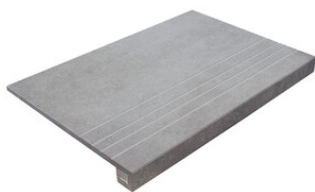

PELDAÑO ANGULO ROMO 60X60
| 60X60 / 24"x24"

PELDAÑO ANGULO ROMO 90X90
| 90X90 / 36"x36"

PELDAÑO ANGULO ROMO 60X120
| 60X120 / 24"x48"

PELDAÑO GRADONE RECTO 30X60
| 30X60 / 12"x24"

PELDAÑO GRADONE RECTO 45X45
| 45X45 / 18"x18"