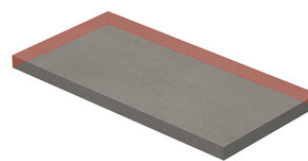

SIMPLE STEP MAT RIGHT
| 30X120 / 12"x48"