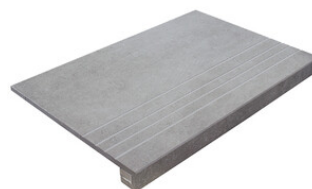

PELDAÑO GRADONE RECTO 90X90
| 90X90 / 36"x36"