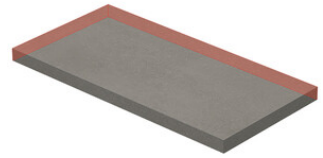

SIMPLE STEP MAT RIGHT
| 30X120 / 12"x48"