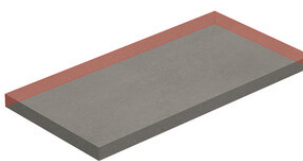

SIMPLE STEP MAT LEFT
| 30X120 / 12"x48"