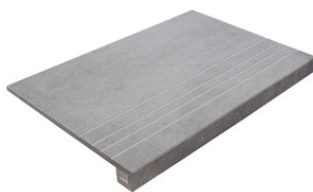

PELDAÑO GRADONE RECTO 60X60
| 60X60 / 24"x24"