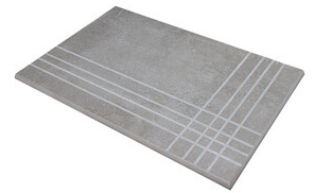

Technical Step

Porcelain Tiles

RODAPIÉ 7,5X60
| 30X60 / 12"x24"
| 60X60 / 24"x24"

RODAPIÉ 8X45
| 45X45 / 18"x18"

RODAPIÉ 10X60
| 60X120 / 24"x48"

RODAPIÉ 11X90
| 90X90 / 36"x36"

PELDAÑO ROMO 30X60
| 30X60 / 12"x24"

PELDAÑO ROMO 45X45
| 45X45 / 18"x18"

PELDAÑO ROMO 60X120
| 60X120 / 24"x48"

PELDAÑO ROMO 60X60
| 60X60 / 24"x24"

PELDAÑO ROMO 90X90
| 90X90 / 36"x36"

PELDAÑO ANGULO ROMO 30X60
| 30X60 / 12"x24"

PELDAÑO ANGULO ROMO 45X45
| 45X45 / 18"x18"

PELDAÑO ANGULO ROMO 60X60
| 60X60 / 24"x24"

PELDAÑO ANGULO ROMO 90X90
| 90X90 / 36"x36"

PELDAÑO ANGULO ROMO 60X120
| 60X120 / 24"x48"

PELDAÑO GRADONE RECTO 30X60
| 30X60 / 12"x24"

PELDAÑO GRADONE RECTO 45X45
| 45X45 / 18"x18"