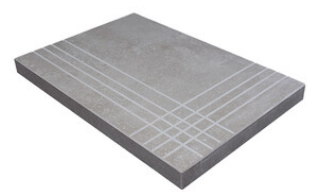

**PELDAÑO ANGULO ROMO 90X90**  
| 90X90 / 36"x36"

**PELDAÑO ANGULO ROMO 60X120**  
| 60X120 / 24"x48"

**PELDAÑO GRADONE RECTO 30X60**  
| 30X60 / 12"x24"

**PELDAÑO GRADONE RECTO 45X45**  
| 45X45 / 18"x18"

**PELDAÑO GRADONE RECTO 60X120**  
| 60X120 / 24"x48"

**PELDAÑO GRADONE RECTO 60X60**  
| 60X60 / 24"x24"

**PELDAÑO GRADONE RECTO 90X90**  
| 90X90 / 36"x36"

**PELDAÑO ANGULO GRADONE RECTO 30X60**  
| 30X60 / 12"x24"