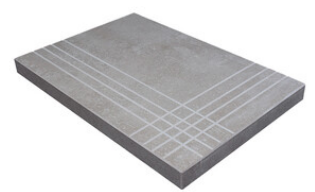

PELDAÑO ANGULO ROMO 60X60
| 60X60 / 24"x24"

PELDAÑO ANGULO ROMO 90X90
| 90X90 / 36"x36"

PELDAÑO ANGULO ROMO 60X120
| 60X120 / 24"x48"

PELDAÑO GRADONE RECTO 30X60
| 30X60 / 12"x24"

PELDAÑO GRADONE RECTO 45X45
| 45X45 / 18"x18"

PELDAÑO GRADONE RECTO 60X120
| 60X120 / 24"x48"

PELDAÑO GRADONE RECTO 60X60
| 60X60 / 24"x24"

PELDAÑO GRADONE RECTO 90X90
| 90X90 / 36"x36"

PELDAÑO ANGULO GRADONE RECTO 30X60
| 30X60 / 12"x24"

PELDAÑO ANGULO GRADONE RECTO 45° | 45X45 / 18"x18"
PELDAÑO ANGULO GRADONE RECTO 60° | 60X120 / 24"x48"
PELDAÑO ANGULO GRADONE RECTO 60° | 60X60 / 24"x24"
PELDAÑO ANGULO GRADONE RECTO 90° | 90X90 / 36"x36"