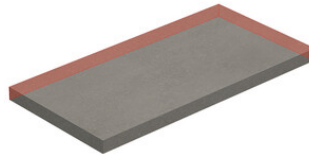

SIMPLE STEP MAT LEFT
| 30X120 / 12"x48"