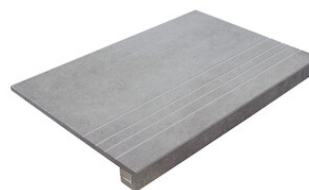

RODAPIÉ 10X120 PULIDO
| 120X120 / 48"x48"

RODAPIÉ 10X60 PULIDO
| 60X120 / 24"x48"

RODAPIÉ 7,5X60
| 60X60 / 24"x24"

RODAPIÉ 11X75 PULIDO
| 75X150 / 30"x59"

PELDAÑO ROMO 60X60
| 60X60 / 24"x24"

PELDAÑO ANGULO ROMO 60X60
| 60X60 / 24"x24"