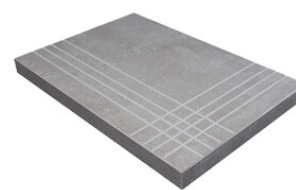

PELDAÑO ANGULO GRADONE RECTO 60X60
| 60X60 / 24"x24"