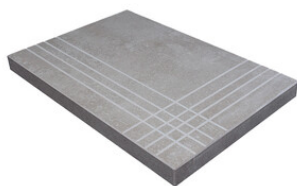

**RODAPIÉ 8X75**  
| 25X150 / 10"x59"

**PELDAÑO ROMO 20X120**  
| 20X120 / 8"x48"

**PELDAÑO ROMO 25X150**  
| 25X150 / 10"x59"

**PELDAÑO ANGULO ROMO 20X120**  
| 20X120 / 8"x48"

**PELDAÑO ANGULO ROMO 25X150**  
| 25X150 / 10"x59"

**PELDAÑO GRADONE RECTO 20X120**  
| 20X120 / 8"x48"

**PELDAÑO GRADONE RECTO 25X150**  
| 25X150 / 10"x59"

**PELDAÑO ANGULO GRADONE RECTO 20X120**  
| 20X120 / 8"x48"

**PELDAÑO ANGULO GRADONE RECTO 25X150**  
| 25X150 / 10"x59"