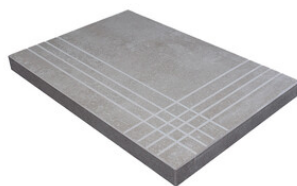

CAMDEN WALNUT MATE 20x120 SL RC

G.101 | MATT | Coloured body
Rectified.

Technical Step

Porcelain Tiles

RODAPIÉ 10X60
| 20X120 / 8"x48"

RODAPIÉ 8X75
| 25X150 / 10"x59"

PELDAÑO ROMO 20X120
| 20X120 / 8"x48"

PELDAÑO ROMO 25X150
| 25X150 / 10"x59"

PELDAÑO ANGULO ROMO 20X120
| 20X120 / 8"x48"

PELDAÑO ANGULO ROMO 25X150
| 25X150 / 10"x59"

PELDAÑO GRADONE RECTO 20X120
| 20X120 / 8"x48"

PELDAÑO GRADONE RECTO 25X150
| 25X150 / 10"x59"

PELDAÑO ANGULO GRADONE RECTO 20X120
| 20X120 / 8"x48"