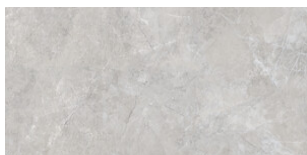

# Series **Crystal**

60x60 SL / 24"x24"

30x60 / 12"x24"

60x60 SI / 24"x24"

---

**PEARL BRILLO 60x60 SL**  
G.109 | GLOSSY | Neutral Body

**IVORY BRILLO 60x60 SL**  
G.109 | GLOSSY | Neutral Body

30x60 / 12"x24"

---

**IVORY BRILLO 30x60**  
G.74 | GLOSSY | White body

**PEARL BRILLO 30x60**  
G.74 | GLOSSY | White body

**BRUMA IVORY BRILLO 30x60**  
G.73 | GLOSSY | White body

**BRUMA PEARL BRILLO 30x60**  
G.73 | GLOSSY | White body