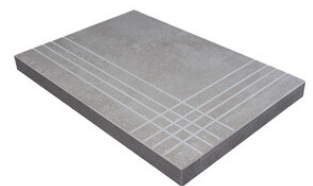

PELDAÑO ANGULO ROMO 75X75
| 75X75 / 30"x30"

PELDAÑO ANGULO ROMO 60X120
| 60X120 / 24"x48"

PELDAÑO GRADONE RECTO 30X60
| 30X60 / 12"x24"

PELDAÑO GRADONE RECTO 60X120
| 60X120 / 24"x48"

PELDAÑO GRADONE RECTO 60X60
| 60X60 / 24"x24"

PELDAÑO GRADONE RECTO 75X75
| 75X75 / 30"x30"

PELDAÑO ANGULO GRADONE RECTO 30X60
| 30X60 / 12"x24"

PELDAÑO ANGULO GRADONE RECTO 60X120
| 60X120 / 24"x48"

PELDAÑO ANGULO GRADONE RECTO 60X60
| 60X60 / 24"x24"