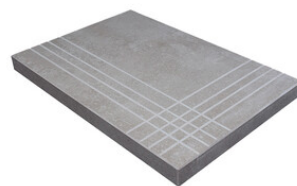

PELDAÑO ANGULO ROMO 75X75
| 75X75 / 30"x30"

PELDAÑO ANGULO ROMO 60X120
| 60X120 / 24"x48"

PELDAÑO GRADONE RECTO 30X60
| 30X60 / 12"x24"

PELDAÑO GRADONE RECTO 60X120
| 60X120 / 24"x48"

PELDAÑO GRADONE RECTO 60X60
| 60X60 / 24"x24"

PELDAÑO GRADONE RECTO 75X75
| 75X75 / 30"x30"

PELDAÑO ANGULO GRADONE RECTO 30X60
| 30X60 / 12"x24"

PELDAÑO ANGULO GRADONE RECTO 60X120
| 60X120 / 24"x48"

PELDAÑO ANGULO GRADONE RECTO 60X60
| 60X60 / 24"x24"