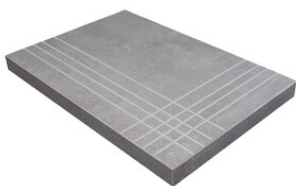

PELDAÑO ANGULO ROMO 75X75
| 75X75 / 30"x30"

PELDAÑO ANGULO ROMO 60X120
| 60X120 / 24"x48"

PELDAÑO GRADONE RECTO 30X60
| 30X60 / 12"x24"

PELDAÑO GRADONE RECTO 60X120
| 60X120 / 24"x48"

PELDAÑO GRADONE RECTO 60X60
| 60X60 / 24"x24"

PELDAÑO GRADONE RECTO 75X75
| 75X75 / 30"x30"

PELDAÑO ANGULO GRADONE RECTO 30X60
| 30X60 / 12"x24"

PELDAÑO ANGULO GRADONE RECTO 60X120
| 60X120 / 24"x48"

PELDAÑO ANGULO GRADONE RECTO 60X60
| 60X60 / 24"x24"