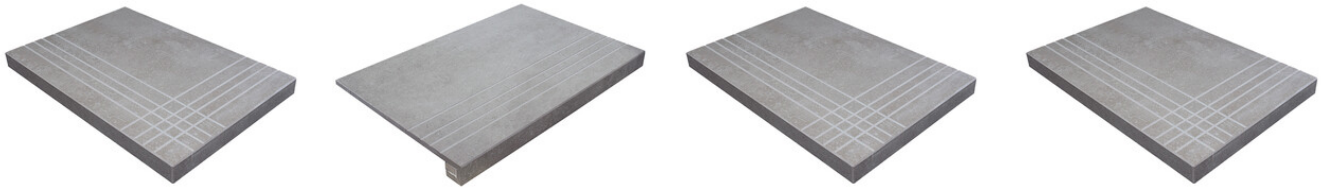

PELDAÑO ANGULO GRADONE RECTO 45° | 45X45 / 18"x18"
PELDAÑO ANGULO GRADONE RECTO 60° | 60X120 / 24"x48"
PELDAÑO ANGULO GRADONE RECTO 60° | 60X60 / 24"x24"
PELDAÑO ANGULO GRADONE RECTO 90° | 90X90 / 36"x36"