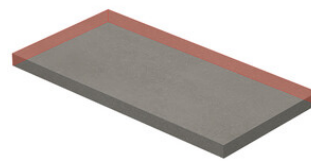

SIMPLE STEP MAT RIGHT
| 30X120 / 12"x48"