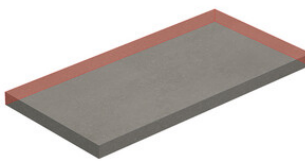

SIMPLE STEP MAT LEFT
| 30X120 / 12"x48"