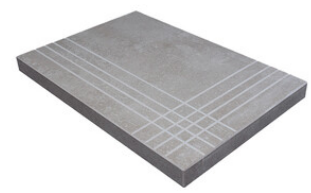

### Porcelain Tiles

**RODAPIÉ 10X120 PULIDO**  
| 120X120 / 48"x48"

**RODAPIÉ 10X60 PULIDO**  
| 60X120 / 24"x48"

**RODAPIÉ 7,5X60**  
| 60X60 / 24"x24"

**RODAPIÉ 11X75 PULIDO**  
| 75X150 / 30"x59"

**PELDAÑO ROMO 60X60**  
| 60X60 / 24"x24"

**PELDAÑO ANGULO ROMO 60X60**  
| 60X60 / 24"x24"

**PELDAÑO GRADONE RECTO 60X60**  
| 60X60 / 24"x24"

**PELDAÑO ANGULO GRADONE RECTO 60X60**  
| 60X60 / 24"x24"

Gallery