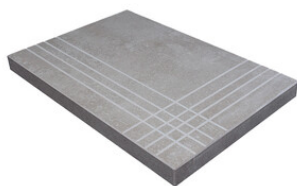

Technical Step

Porcelain Tiles

RODAPIÉ 10X60
| 20X120 / 8"x48"

RODAPIÉ 8X75
| 25X150 / 10"x59"

PELDAÑO ROMO 20X120
| 20X120 / 8"x48"

PELDAÑO ROMO 25X150
| 25X150 / 10"x59"

PELDAÑO ANGULO ROMO 20X120
| 20X120 / 8"x48"

PELDAÑO ANGULO ROMO 25X150
| 25X150 / 10"x59"

PELDAÑO GRADONE RECTO 20X120
| 20X120 / 8"x48"

PELDAÑO GRADONE RECTO 25X150
| 25X150 / 10"x59"

PELDAÑO ANGULO GRADONE RECTO 20X120
| 20X120 / 8"x48"

PELDAÑO ANGULO GRADONE RECTO 25X150
| 25X150 / 10"x59"