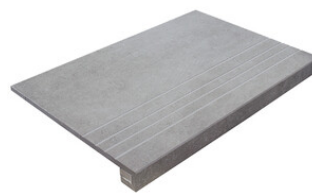

Technical Step

Porcelain Tiles

RODAPIÉ 10X60
| 20X120 / 8"x48"

RODAPIÉ 8X75
| 25X150 / 10"x59"

PELDAÑO ROMO 20X120
| 20X120 / 8"x48"

PELDAÑO ROMO 25X150
| 25X150 / 10"x59"

PELDAÑO ANGULO ROMO 20X120
| 20X120 / 8"x48"

PELDAÑO ANGULO ROMO 25X150
| 25X150 / 10"x59"

PELDAÑO GRADONE RECTO 20X120
| 20X120 / 8"x48"

PELDAÑO GRADONE RECTO 25X150
| 25X150 / 10"x59"

PELDAÑO ANGULO GRADONE RECTO 20X120
| 20X120 / 8"x48"

PELDAÑO ANGULO GRADONE RECTO 25X150
| 25X150 / 10"x59"