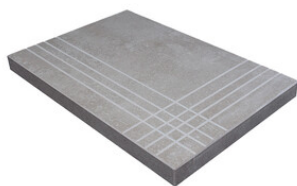

**WALNUT MATE 20x120 SL RC**  
G.101 | MATT | Coloured body  
Rectified.

Technical Step

Porcelain Tiles

**RODAPIÉ 10X60**  
| 20X120 / 8"x48"

**RODAPIÉ 8X75**  
| 25X150 / 10"x59"

**PELDAÑO ROMO 20X120**  
| 20X120 / 8"x48"

**PELDAÑO ROMO 25X150**  
| 25X150 / 10"x59"

**PELDAÑO ANGULO ROMO 20X120**  
| 20X120 / 8"x48"

**PELDAÑO ANGULO ROMO 25X150**  
| 25X150 / 10"x59"

**PELDAÑO GRADONE RECTO 20X120**  
| 20X120 / 8"x48"

**PELDAÑO GRADONE RECTO 25X150**  
| 25X150 / 10"x59"

**PELDAÑO ANGULO GRADONE RECTO 20X120**  
| 20X120 / 8"x48"

**PELDAÑO ANGULO GRADONE RECTO 25X150**  
| 25X150 / 10"x59"

Gallery