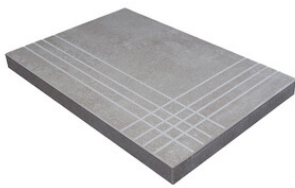

cifre
cerámica

Series **Caleya**

75x75 SL RC / 30"x30"
30x75 RC PB / 12"x30"

75x75 SI Rc / 30"x30"

WHITE MATE 75X75 SL RC
G.1096 | MATT | Neutral Body
Rectified.

GOLD MATE 75X75 SL RC
G.1096 | MATT | Neutral Body
Rectified.

30x75 Rc Pb / 12"x30"

WHITE MATE 30x75 RC PB
G.132 | MATT | White body
Rectified.

WHITE BRILLO 30x75 RC PB
G.132 | GLOSSY | White body
Rectified.

GOLD MATE 30x75 RC PB
G.132 | MATT | White body
Rectified.

SIXT GOLD BRILLO 30x75 RC PB
G.133 | GLOSSY | White body
Rectified.

Technical Step

Porcelain Tiles

RODAPIÉ 11X75
| 75X75 / 30"x30"

PELDAÑO ROMO 75X75
| 75X75 / 30"x30"

PELDAÑO ANGULO ROMO 75X75
| 75X75 / 30"x30"

PELDAÑO GRADONE RECTO 75X75
| 75X75 / 30"x30"

PELDAÑO ANGULO GRADONE RECTO 75X75
| 75X75 / 30"x30"

Gallery