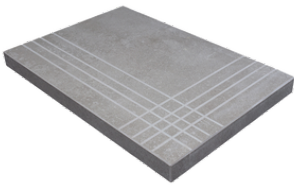

Porcelain Tiles

RODAPIÉ 11X75
| 75X75 / 30"x30"

PELDAÑO ROMO 75X75
| 75X75 / 30"x30"

PELDAÑO ANGULO ROMO 75X75
| 75X75 / 30"x30"

PELDAÑO GRADONE RECTO 75X75
| 75X75 / 30"x30"

PELDAÑO ANGULO GRADONE RECTO 75X75
| 75X75 / 30"x30"