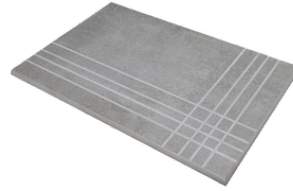

WHITE BRILLO 30x75 RC PB
G.132 | GLOSSY | White body
Rectified.

GOLD MATE 30x75 RC PB
G.132 | MATT | White body
Rectified.

GOLD BRILLO 30x75 RC PB
G.133 | GLOSSY | White body
Rectified.

SIXT WHITE MATE 30x75 RC PB
G.133 | MATT | White body
Rectified.

SIXT WHITE BRILLO 30x75 RC PB
G.133 | GLOSSY | White body
Rectified.

SIXT GOLD MATE 30x75 RC PB
G.133 | MATT | White body
Rectified.

SIXT GOLD BRILLO 30x75 RC PB
G.133 | GLOSSY | White body
Rectified.

Technical Step

Porcelain Tiles

RODAPIÉ 11X75
| 75X75 / 30"x30"

PELDAÑO ROMO 75X75
| 75X75 / 30"x30"

PELDAÑO ANGULO ROMO 75X75
| 75X75 / 30"x30"

PELDAÑO GRADONE RECTO 75X75
| 75X75 / 30"x30"

PELDAÑO ANGULO GRADONE RECTO 75X75
| 75X75 / 30"x30"