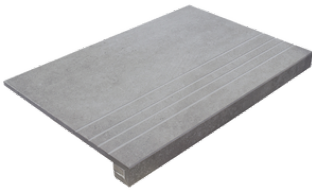

PELDAÑO ANGULO GRADONE RECTO 60X120
| 60X120 / 24"x48"