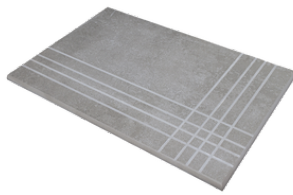

**BYRON VELAR ALMOND MATE
40x120 RC**
G.181 | MATT | White body
Rectified.

BYRON VELAR SAND MATE 40x120

RC

G.181 | MATT | White body
Rectified.

Technical Step

Porcelain Tiles

RODAPIÉ 10X60
| 60X120 / 24"x48"

RODAPIÉ 7,5X60
| 60X60 / 24"x24"

PELDAÑO ROMO 60X120
| 60X120 / 24"x48"

PELDAÑO ROMO 60X60
| 60X60 / 24"x24"

PELDAÑO ANGULO ROMO 60X60
| 60X60 / 24"x24"

PELDAÑO ANGULO ROMO 60X120
| 60X120 / 24"x48"

PELDAÑO GRADONE RECTO 60X120
| 60X120 / 24"x48"

PELDAÑO GRADONE RECTO 60X60
| 60X60 / 24"x24"

PELDAÑO ANGULO GRADONE RECTO 60X120
| 60X120 / 24"x48"

PELDAÑO ANGULO GRADONE RECTO 60X60
| 60X60 / 24"x24"

Gallery