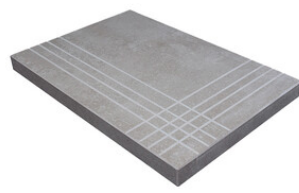

**BYRON VELAR ALMOND MATE
40x120 RC**
G.181 | MATT | White body
Rectified.

**BYRON VELAR SAND MATE 40x120
RC**
G.181 | MATT | White body
Rectified.

Technical Step

Porcelain Tiles

RODAPIÉ 10X60
| 60X120 / 24"x48"

RODAPIÉ 7,5X60
| 60X60 / 24"x24"

PELDAÑO ROMO 60X120
| 60X120 / 24"x48"

PELDAÑO ROMO 60X60
| 60X60 / 24"x24"

PELDAÑO ANGULO ROMO 60X120
| 60X120 / 24"x48"

PELDAÑO ANGULO ROMO 60X60
| 60X60 / 24"x24"

PELDAÑO GRADONE RECTO 60X120
| 60X120 / 24"x48"

PELDAÑO GRADONE RECTO 60X60
| 60X60 / 24"x24"

PELDAÑO ANGULO GRADONE RECTO 60X120
| 60X120 / 24"x48"

PELDAÑO ANGULO GRADONE RECTO 60X60
| 60X60 / 24"x24"

Gallery