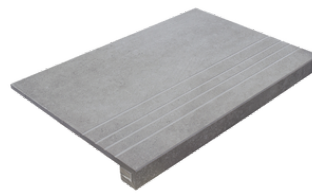

**BYRON VELAR ALMOND MATE
40x120 RC**
G.181 | MATT | White body
Rectified.

BYRON VELAR SAND MATE 40x120

RC

G.181 | MATT | White body
Rectified.

Technical Step

Porcelain Tiles

RODAPIÉ 10X60
| 60X120 / 24"x48"

RODAPIÉ 7,5X60
| 60X60 / 24"x24"

PELDAÑO ROMO 60X120
| 60X120 / 24"x48"

PELDAÑO ROMO 60X60
| 60X60 / 24"x24"

PELDAÑO ANGULO ROMO 60X60
| 60X60 / 24"x24"

PELDAÑO ANGULO ROMO 60X120
| 60X120 / 24"x48"

PELDAÑO GRADONE RECTO 60X120
| 60X120 / 24"x48"