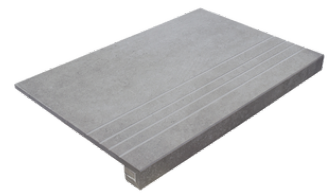

RODAPIÉ 7,5X60
| 60X60 / 24"x24"

PELDAÑO ROMO 60X120
| 60X120 / 24"x48"

PELDAÑO ROMO 60X60
| 60X60 / 24"x24"

PELDAÑO ANGULO ROMO 60X60
| 60X60 / 24"x24"

PELDAÑO ANGULO ROMO 60X120
| 60X120 / 24"x48"

PELDAÑO GRADONE RECTO 60X120
| 60X120 / 24"x48"