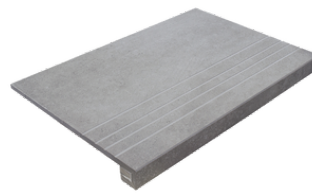

RODAPIÉ 7,5X60
| 60X60 / 24"x24"

PELDAÑO ROMO 60X120
| 60X120 / 24"x48"

PELDAÑO ROMO 60X60
| 60X60 / 24"x24"

PELDAÑO ANGULO ROMO 60X60
| 60X60 / 24"x24"

PELDAÑO ANGULO ROMO 60X120
| 60X120 / 24"x48"

PELDAÑO GRADONE RECTO 60X120
| 60X120 / 24"x48"