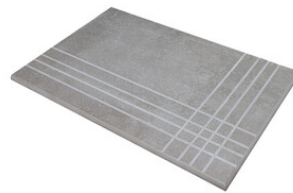

BURLINGTON HEXAGON PEARL MATE
26X27
SP2051 | MATT |

BURLINGTON HEXAGON GREIGE
MATE 26X27
SP2051 | MATT |

Technical Step

Porcelain Tiles

RODAPIÉ 10X60
| 60X120 / 24"x48"

RODAPIÉ 7,5X60
| 60X60 / 24"x24"

RODAPIÉ 11X75
| 75X75 / 30"x30"

PELDAÑO ROMO 60X120
| 60X120 / 24"x48"

PELDAÑO ROMO 60X60
| 60X60 / 24"x24"

PELDAÑO ROMO 75X75
| 75X75 / 30"x30"

PELDAÑO ANGULO ROMO 60X60
| 60X60 / 24"x24"

PELDAÑO ANGULO ROMO 75X75
| 75X75 / 30"x30"

PELDAÑO ANGULO ROMO 60X120
| 60X120 / 24"x48"