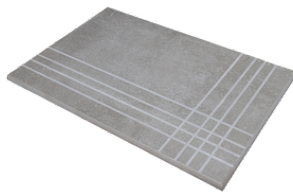

RODAPIÉ 7,5X60
| 60X60 / 24"x24"

PELDAÑO ROMO 60X120
| 60X120 / 24"x48"

PELDAÑO ROMO 60X60
| 60X60 / 24"x24"

PELDAÑO ANGULO ROMO 60X60
| 60X60 / 24"x24"

PELDAÑO ANGULO ROMO 60X120
| 60X120 / 24"x48"

PELDAÑO GRADONE RECTO 60X120
| 60X120 / 24"x48"

PELDAÑO GRADONE RECTO 60X60
| 60X60 / 24"x24"

PELDAÑO ANGULO GRADONE RECTO 60X120
| 60X120 / 24"x48"

PELDAÑO ANGULO GRADONE RECTO 60X60
| 60X60 / 24"x24"

Gallery