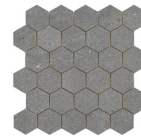

**BURLINGTON SECTION WHITE MATE  
30x60**  
G.73 | MATT | White body

**30x30 / 12"x12"**

**BURLINGTON MOSAICO PEARL MATE**  
**30X30**  
SP2037 | MATT |

**BURLINGTON MOSAICO SAND MATE**  
**30x30**  
SP2037 | MATT |

**BURLINGTON HEXAGON GREIGE**  
**MATE 30x30**  
SP2037 | MATT |

**26x27 / 11"x11"**

**BURLINGTON HEXAGON SAND MATE**  
**26X27**  
SP2051 | MATT |

**BURLINGTON HEXAGON PEARL MATE**  
**26X27**  
SP2051 | MATT |

**BURLINGTON HEXAGON GREIGE**  
**MATE 26X27**  
SP2051 | MATT |

**Technical Step**

Porcelain Tiles

**RODAPIÉ 10X60**  
| 60X120 / 24"x48"

**RODAPIÉ 7,5X60**  
| 60X60 / 24"x24"

**RODAPIÉ 11X75**  
| 75X75 / 30"x30"