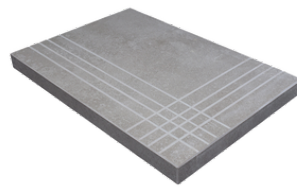

PELDAÑO ANGULO GRADONE RECTO 60X120
| 60X120 / 24"x48"

PELDAÑO ANGULO GRADONE RECTO 60X60
| 60X60 / 24"x24"