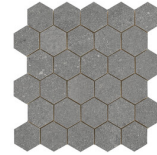

**BURLINGTON SECTION SAND MATE  
30x60**  
G.73 | MATT | White body

**BURLINGTON SECTION GREIGE  
MATE 30x60**  
G.73 | MATT | White body

**BURLINGTON SECTION PEARL MATE  
30x60**  
G.73 | MATT | White body

**BURLINGTON SECTION WHITE MATE  
30x60**  
G.73 | MATT | White body

**30x30 / 12"x12"**

**BURLINGTON MOSAICO PEARL MATE**  
**30X30**  
SP2037 | MATT |

**BURLINGTON MOSAICO SAND MATE**  
**30x30**  
SP2037 | MATT |

**BURLINGTON HEXAGON GREIGE**  
**MATE 30x30**  
SP2037 | MATT |

**26x27 / 11"x11"**

**BURLINGTON HEXAGON SAND MATE**  
**26X27**  
SP2051 | MATT |

**BURLINGTON HEXAGON PEARL MATE**  
**26X27**  
SP2051 | MATT |