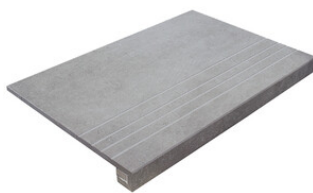

**BAZZANO BEIGE MATE 30x60 SL  
ANTISLIP**  
G.5064 | MATT | Neutral Body

**Technical Step**

## Porcelain Tiles

**RODAPIÉ 7,5X60**  
| 30X60 / 12"x24"  
| 60X60 / 24"x24"

**PELDAÑO ROMO 30X60**  
| 30X60 / 12"x24"

**PELDAÑO ROMO 60X60**  
| 60X60 / 24"x24"

**PELDAÑO ANGULO ROMO 30X60**  
| 30X60 / 12"x24"

**PELDAÑO ANGULO ROMO 60X60**  
| 60X60 / 24"x24"

**PELDAÑO GRADONE RECTO 30X60**  
| 30X60 / 12"x24"

**PELDAÑO GRADONE RECTO 60X60**  
| 60X60 / 24"x24"

**PELDAÑO ANGULO GRADONE RECTO 30X60**  
| 30X60 / 12"x24"