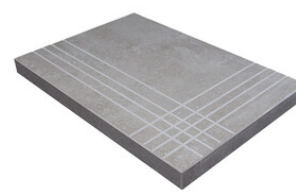

**BAZZANO BEIGE MATE 30x60 SL  
ANTISLIP**  
G.5064 | MATT | Neutral Body

**Technical Step**

## Porcelain Tiles

**RODAPIÉ 7,5X60**  
| 30X60 / 12"x24"  
| 60X60 / 24"x24"

**PELDAÑO ROMO 30X60**  
| 30X60 / 12"x24"

**PELDAÑO ROMO 60X60**  
| 60X60 / 24"x24"

**PELDAÑO ANGULO ROMO 30X60**  
| 30X60 / 12"x24"

**PELDAÑO ANGULO ROMO 60X60**  
| 60X60 / 24"x24"

**PELDAÑO GRADONE RECTO 30X60**  
| 30X60 / 12"x24"

**PELDAÑO GRADONE RECTO 60X60**  
| 60X60 / 24"x24"

**PELDAÑO ANGULO GRADONE RECTO 30X60**  
| 30X60 / 12"x24"