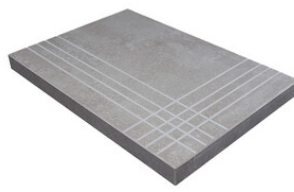

Technical Step

Porcelain Tiles