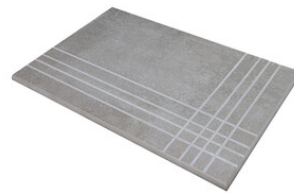

PELDAÑO ANGULO ROMO 20X120
| 20X120 / 8"x48"