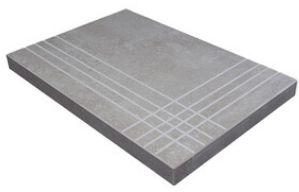

Technical Step

Porcelain Tiles

RODAPIÉ 10X60
| 20X120 / 8"x48"

RODAPIÉ 11X90
| 22.5X90 / 9"x36"

RODAPIÉ 8X75
| 25X150 / 10"x59"

PELDAÑO ROMO 20X120
| 20X120 / 8"x48"

PELDAÑO ROMO 22,5X90
| 22.5X90 / 9"x36"

PELDAÑO ROMO 25X150
| 25X150 / 10"x59"

PELDAÑO ANGULO ROMO 20X120
| 20X120 / 8"x48"

PELDAÑO ANGULO ROMO 22,5X90
| 22.5X90 / 9"x36"

PELDAÑO ANGULO ROMO 25X150
| 25X150 / 10"x59"

PELDAÑO GRADONE RECTO 20X120
| 20X120 / 8"x48"

PELDAÑO GRADONE RECTO 22,5X90
| 22.5X90 / 9"x36"

PELDAÑO GRADONE RECTO 25X150
| 25X150 / 10"x59"

PELDAÑO ANGULO GRADONE RECTO 20X120
| 20X120 / 8"x48"

PELDAÑO ANGULO GRADONE RECTO 22,5X90
| 22.5X90 / 9"x36"

PELDAÑO ANGULO GRADONE RECTO 25X150
| 25X150 / 10"x59"