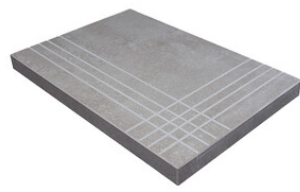

Technical Step

Porcelain Tiles

RODAPIÉ 10X60
| 20X120 / 8"x48"

RODAPIÉ 11X90
| 22.5X90 / 9"x36"

RODAPIÉ 8X75
| 25X150 / 10"x59"

PELDAÑO ROMO 20X120
| 20X120 / 8"x48"

PELDAÑO ROMO 22,5X90
| 22.5X90 / 9"x36"

PELDAÑO ROMO 25X150
| 25X150 / 10"x59"

PELDAÑO ANGULO ROMO 20X120
| 20X120 / 8"x48"

PELDAÑO ANGULO ROMO 22,5X90
| 22.5X90 / 9"x36"

PELDAÑO ANGULO ROMO 25X150
| 25X150 / 10"x59"

PELDAÑO GRADONE RECTO 20X120
| 20X120 / 8"x48"

PELDAÑO GRADONE RECTO 22,5X90
| 22.5X90 / 9"x36"

PELDAÑO GRADONE RECTO 25X150
| 25X150 / 10"x59"

PELDAÑO ANGULO GRADONE RECTO 20X120
| 20X120 / 8"x48"

PELDAÑO ANGULO GRADONE RECTO 22,5X90
| 22.5X90 / 9"x36"

PELDAÑO ANGULO GRADONE RECTO 25X150
| 25X150 / 10"x59"