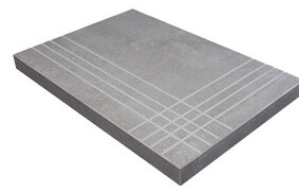

Technical Step

Porcelain Tiles

RODAPIÉ 10X60
| 20X120 / 8"x48"

RODAPIÉ 11X90
| 22.5X90 / 9"x36"

RODAPIÉ 8X75
| 25X150 / 10"x59"

PELDAÑO ROMO 20X120
| 20X120 / 8"x48"

PELDAÑO ROMO 22,5X90
| 22.5X90 / 9"x36"

PELDAÑO ROMO 25X150
| 25X150 / 10"x59"

PELDAÑO ANGULO ROMO 20X120
| 20X120 / 8"x48"

PELDAÑO ANGULO ROMO 22,5X90
| 22.5X90 / 9"x36"

PELDAÑO ANGULO ROMO 25X150
| 25X150 / 10"x59"

PELDAÑO GRADONE RECTO 20X120
| 20X120 / 8"x48"

PELDAÑO GRADONE RECTO 22,5X90
| 22.5X90 / 9"x36"

PELDAÑO GRADONE RECTO 25X150
| 25X150 / 10"x59"

PELDAÑO ANGULO GRADONE RECTO 20X120
| 20X120 / 8"x48"

PELDAÑO ANGULO GRADONE RECTO 22,5X90
| 22.5X90 / 9"x36"

PELDAÑO ANGULO GRADONE RECTO 25X150
| 25X150 / 10"x59"