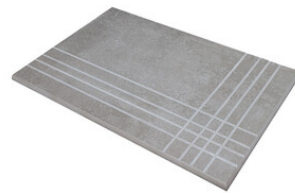

PELDAÑO ANGULO ROMO 20X120
| 20X120 / 8"x48"