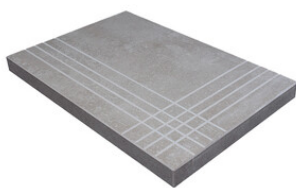

BALI AQUAMARINE BRILLO 15X15
G.12 | GLOSSY | Neutral Body

BALI BLACK MATE 15X15 ANTI SLIP
G.5026 | MATT | Neutral Body

BALI STONE MATE 15X15 ANTI SLIP
G.5026 | MATT | Neutral Body

Technical Step

Porcelain Tiles

**RODAPIÉ 7,5X60**
| 30X60 / 12"x24"**PELDAÑO ROMO 30X60**
| 30X60 / 12"x24"**PELDAÑO ANGULO ROMO 30X60**
| 30X60 / 12"x24"**PELDAÑO GRADONE RECTO 30X60**
| 30X60 / 12"x24"**PELDAÑO ANGULO GRADONE RECTO 30X60**
| 30X60 / 12"x24"