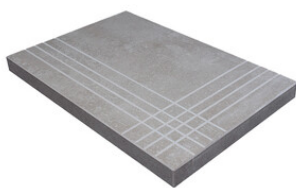

BALI AQUAMARINE BRILLO 15X15
G.12 | GLOSSY | Neutral Body

BALI BLACK MATE 15X15 ANTI SLIP
G.26 | MATT | Neutral Body

BALI STONE MATE 15X15 ANTI SLIP
G.26 | MATT | Neutral Body

Technical Step

Porcelain Tiles

**RODAPIÉ 7,5X60**
| 30X60 / 12"x24"**PELDAÑO ROMO 30X60**
| 30X60 / 12"x24"**PELDAÑO ANGULO ROMO 30X60**
| 30X60 / 12"x24"**PELDAÑO GRADONE RECTO 30X60**
| 30X60 / 12"x24"**PELDAÑO ANGULO GRADONE RECTO 30X60**
| 30X60 / 12"x24"