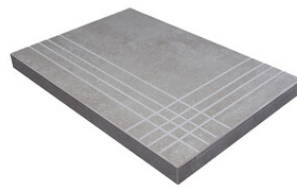

VELAR SAND MATE 40x120 RC
G.181 | MATT | White body
Rectified.

Technical Step

Porcelain Tiles

RODAPIÉ 10X60
| 60X120 / 24"x48"

RODAPIÉ 7,5X60
| 60X60 / 24"x24"

PELDAÑO ROMO 60X120
| 60X120 / 24"x48"

PELDAÑO ROMO 60X60
| 60X60 / 24"x24"

PELDAÑO ANGULO ROMO 60X120
| 60X120 / 24"x48"

PELDAÑO ANGULO ROMO 60X60
| 60X60 / 24"x24"

PELDAÑO GRADONE RECTO 60X120
| 60X120 / 24"x48"

PELDAÑO GRADONE RECTO 60X60
| 60X60 / 24"x24"

PELDAÑO ANGULO GRADONE RECTO 60X120
| 60X120 / 24"x48"