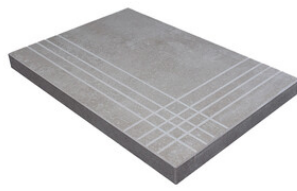

VELAR SAND MATE 40x120 RC
G.181 | MATT | White body
Rectified.

Technical Step

Porcelain Tiles

RODAPIÉ 10X60
| 60X120 / 24"x48"

RODAPIÉ 7,5X60
| 60X60 / 24"x24"

PELDAÑO ROMO 60X120
| 60X120 / 24"x48"

PELDAÑO ROMO 60X60
| 60X60 / 24"x24"

PELDAÑO ANGULO ROMO 60X120
| 60X120 / 24"x48"

PELDAÑO ANGULO ROMO 60X60
| 60X60 / 24"x24"

PELDAÑO GRADONE RECTO 60X120
| 60X120 / 24"x48"

PELDAÑO GRADONE RECTO 60X60
| 60X60 / 24"x24"

PELDAÑO ANGULO GRADONE RECTO 60X120
| 60X120 / 24"x48"

PELDAÑO ANGULO GRADONE RECTO 60X60
| 60X60 / 24"x24"

Gallery