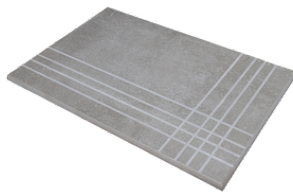

PELDAÑO ANGULO ROMO 60X120
| 60X120 / 24"x48"