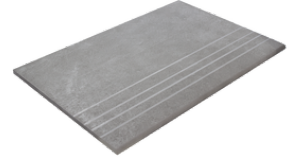

PELDAÑO ROMO 60X60
| 60X60 / 24"x24"