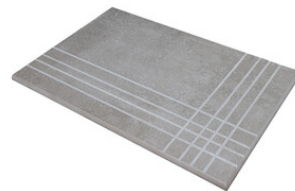

HEXAGON PEARL MATE 26X27
SP2051 | MATT |

HEXAGON GREIGE MATE 26X27
SP2051 | MATT |

Technical Step

Porcelain Tiles

RODAPIÉ 10X60
| 60X120 / 24"x48"

RODAPIÉ 7,5X60
| 60X60 / 24"x24"

RODAPIÉ 11X75
| 75X75 / 30"x30"

PELDAÑO ROMO 60X120
| 60X120 / 24"x48"

PELDAÑO ROMO 60X60
| 60X60 / 24"x24"

PELDAÑO ROMO 75X75
| 75X75 / 30"x30"

PELDAÑO ANGULO ROMO 60X60
| 60X60 / 24"x24"

PELDAÑO ANGULO ROMO 75X75
| 75X75 / 30"x30"

PELDAÑO ANGULO ROMO 60X120
| 60X120 / 24"x48"