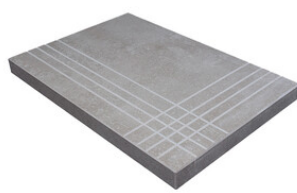

Technical Step

Porcelain Tiles

RODAPIÉ 10X60 PULIDO
| 60X120 / 24"x48"

RODAPIÉ 7,5X60
| 60X60 / 24"x24"

PELDAÑO ROMO 60X60
| 60X60 / 24"x24"

PELDAÑO ANGULO ROMO 60X60
| 60X60 / 24"x24"

PELDAÑO GRADONE RECTO 60X60
| 60X60 / 24"x24"

PELDAÑO ANGULO GRADONE RECTO 60X60
| 60X60 / 24"x24"

Gallery