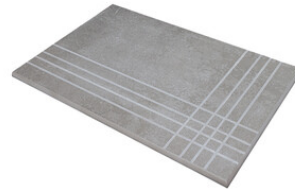

26x27 / 11"x11"

HEXAGON PULIDO 26X27
SP2051 | Polished |

Technical Step

Porcelain Tiles

RODAPIÉ 10X60 PULIDO
| 60X120 / 24"x48"

RODAPIÉ 7,5X60
| 60X60 / 24"x24"

PELDAÑO ROMO 60X60
| 60X60 / 24"x24"

PELDAÑO ANGULO ROMO 60X60
| 60X60 / 24"x24"

PELDAÑO GRADONE RECTO 60X60
| 60X60 / 24"x24"

PELDAÑO ANGULO GRADONE RECTO 60X60
| 60X60 / 24"x24"

Gallery