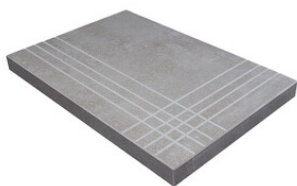

ANTHRACITE MATE 25x50 XS PB
G.114 | MATT | White body

BEIGE MATE 25x50 XS PB
G.114 | MATT | White body

NEXT GREY MATE 25x50 XS PB
G.115 | MATT | White body

NEXT BEIGE MATE 25x50 XS PB
G.115 | MATT | White body

Technical Step

Porcelain Tiles

**RODAPIÉ 7,5X60**
| 30X60 / 12"x24"
| 60X60 / 24"x24"**PELDAÑO ROMO 30X60**
| 30X60 / 12"x24"**PELDAÑO ROMO 60X60**
| 60X60 / 24"x24"**PELDAÑO ANGULO ROMO 30X60**
| 30X60 / 12"x24"**PELDAÑO ANGULO ROMO 60X60**
| 60X60 / 24"x24"**PELDAÑO GRADONE RECTO 30X60**
| 30X60 / 12"x24"**PELDAÑO GRADONE RECTO 60X60**
| 60X60 / 24"x24"**PELDAÑO ANGULO GRADONE RECTO 30X60**
| 30X60 / 12"x24"**PELDAÑO ANGULO GRADONE RECTO 60X60**
| 60X60 / 24"x24"