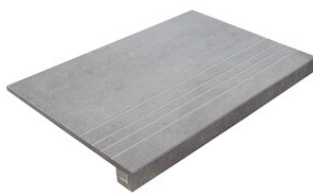

ANTHRACITE MATE 25x50 XS PB
G.114 | MATT | White body

BEIGE MATE 25x50 XS PB
G.114 | MATT | White body

NEXT GREY MATE 25x50 XS PB
G.115 | MATT | White body

NEXT BEIGE MATE 25x50 XS PB
G.115 | MATT | White body

Technical Step

Porcelain Tiles

**RODAPIÉ 7,5X60**
| 30X60 / 12"x24"
| 60X60 / 24"x24"**PELDAÑO ROMO 30X60**
| 30X60 / 12"x24"**PELDAÑO ROMO 60X60**
| 60X60 / 24"x24"**PELDAÑO ANGULO ROMO 30X60**
| 30X60 / 12"x24"**PELDAÑO ANGULO ROMO 60X60**
| 60X60 / 24"x24"**PELDAÑO GRADONE RECTO 30X60**
| 30X60 / 12"x24"**PELDAÑO GRADONE RECTO 60X60**
| 60X60 / 24"x24"**PELDAÑO ANGULO GRADONE RECTO 30X60**
| 30X60 / 12"x24"**PELDAÑO ANGULO GRADONE RECTO 60X60**
| 60X60 / 24"x24"