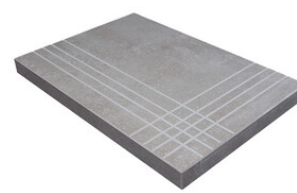

ANTHRACITE MATE 25x50 XS PB
G.114 | MATT | White body

BEIGE MATE 25x50 XS PB
G.114 | MATT | White body

NEXT GREY MATE 25x50 XS PB
G.115 | MATT | White body

NEXT BEIGE MATE 25x50 XS PB
G.115 | MATT | White body

Technical Step

Porcelain Tiles

**RODAPIÉ 7,5X60**
| 30X60 / 12"x24"
| 60X60 / 24"x24"**PELDAÑO ROMO 30X60**
| 30X60 / 12"x24"**PELDAÑO ROMO 60X60**
| 60X60 / 24"x24"**PELDAÑO ANGULO ROMO 30X60**
| 30X60 / 12"x24"**PELDAÑO ANGULO ROMO 60X60**
| 60X60 / 24"x24"**PELDAÑO GRADONE RECTO 30X60**
| 30X60 / 12"x24"**PELDAÑO GRADONE RECTO 60X60**
| 60X60 / 24"x24"**PELDAÑO ANGULO GRADONE RECTO 30X60**
| 30X60 / 12"x24"**PELDAÑO ANGULO GRADONE RECTO 60X60**
| 60X60 / 24"x24"