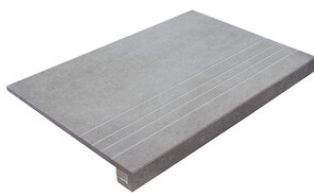

**COTTO MATE 30x60 SL ANTISLIP**  
G.5064 | MATT | Neutral Body

**BEIGE MATE 30x60 SL ANTISLIP**  
G.5064 | MATT | Neutral Body

**Technical Step**

## Porcelain Tiles

**RODAPIÉ 7,5X60**  
| 30X60 / 12"x24"  
| 60X60 / 24"x24"

**PELDAÑO ROMO 30X60**  
| 30X60 / 12"x24"

**PELDAÑO ROMO 60X60**  
| 60X60 / 24"x24"

**PELDAÑO ANGULO ROMO 30X60**  
| 30X60 / 12"x24"

**PELDAÑO ANGULO ROMO 60X60**  
| 60X60 / 24"x24"

**PELDAÑO GRADONE RECTO 30X60**  
| 30X60 / 12"x24"

**PELDAÑO GRADONE RECTO 60X60**  
| 60X60 / 24"x24"

**PELDAÑO ANGULO GRADONE RECTO 30X60**  
| 30X60 / 12"x24"