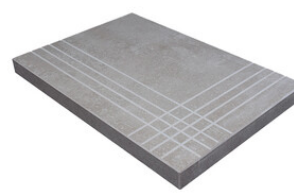

**COTTO MATE 30x60 SL ANTISLIP**  
G.5064 | MATT | Neutral Body

**BEIGE MATE 30x60 SL ANTISLIP**  
G.5064 | MATT | Neutral Body

**Technical Step**

## Porcelain Tiles

**RODAPIÉ 7,5X60**  
| 30X60 / 12"x24"  
| 60X60 / 24"x24"

**PELDAÑO ROMO 30X60**  
| 30X60 / 12"x24"

**PELDAÑO ROMO 60X60**  
| 60X60 / 24"x24"

**PELDAÑO ANGULO ROMO 30X60**  
| 30X60 / 12"x24"

**PELDAÑO ANGULO ROMO 60X60**  
| 60X60 / 24"x24"

**PELDAÑO GRADONE RECTO 30X60**  
| 30X60 / 12"x24"

**PELDAÑO GRADONE RECTO 60X60**  
| 60X60 / 24"x24"

**PELDAÑO ANGULO GRADONE RECTO 30X60**  
| 30X60 / 12"x24"