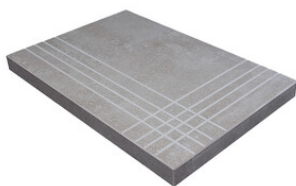

## Porcelain Tiles

**RODAPIÉ 7,5X60**  
| 30X60 / 12"x24"  
| 60X60 / 24"x24"

**PELDAÑO ROMO 30X60**  
| 30X60 / 12"x24"

**PELDAÑO ROMO 60X60**  
| 60X60 / 24"x24"

**PELDAÑO ANGULO ROMO 30X60**  
| 30X60 / 12"x24"

**PELDAÑO ANGULO ROMO 60X60**  
| 60X60 / 24"x24"

**PELDAÑO GRADONE RECTO 30X60**  
| 30X60 / 12"x24"

**PELDAÑO GRADONE RECTO 60X60**  
| 60X60 / 24"x24"

**PELDAÑO ANGULO GRADONE RECTO 30X60**  
| 30X60 / 12"x24"