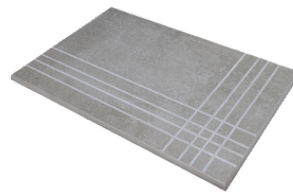

**RODAPIÉ 8X75**  
| 25X150 / 10"x59"

**PELDAÑO ROMO 20X120**  
| 20X120 / 8"x48"

**PELDAÑO ROMO 22,5X90**  
| 22.5X90 / 9"x36"

**PELDAÑO ROMO 25X150**  
| 25X150 / 10"x59"

**PELDAÑO ANGULO ROMO 20X120**  
| 20X120 / 8"x48"

**PELDAÑO ANGULO ROMO 22,5X90**  
| 22.5X90 / 9"x36"

**PELDAÑO ANGULO ROMO 25X150**  
| 25X150 / 10"x59"

**PELDAÑO GRADONE RECTO 20X120**  
| 20X120 / 8"x48"

**PELDAÑO GRADONE RECTO 22,5X90**  
| 22.5X90 / 9"x36"