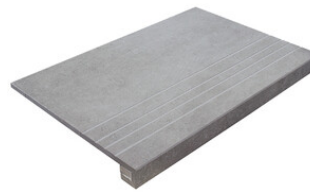

PELDAÑO GRADONE RECTO 22,5X90
| 22.5X90 / 9"x36"