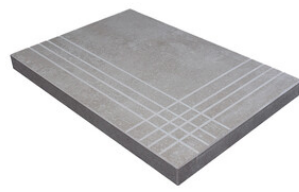

Technical Step

Porcelain Tiles