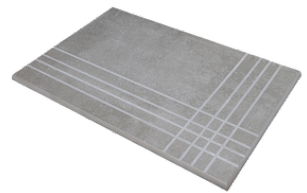

**RODAPIÉ 8X75**  
| 25X150 / 10"x59"

**PELDAÑO ROMO 20X120**  
| 20X120 / 8"x48"

**PELDAÑO ROMO 22,5X90**  
| 22.5X90 / 9"x36"

**PELDAÑO ROMO 25X150**  
| 25X150 / 10"x59"

**PELDAÑO ANGULO ROMO 20X120**  
| 20X120 / 8"x48"

**PELDAÑO ANGULO ROMO 22,5X90**  
| 22.5X90 / 9"x36"

**PELDAÑO ANGULO ROMO 25X150**  
| 25X150 / 10"x59"

**PELDAÑO GRADONE RECTO 20X120**  
| 20X120 / 8"x48"

**PELDAÑO GRADONE RECTO 22,5X90**  
| 22.5X90 / 9"x36"