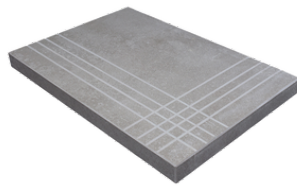

**PELDAÑO ANGULO ROMO 22,5X90**  
| 22.5X90 / 9"x36"

**PELDAÑO ANGULO ROMO 25X150**  
| 25X150 / 10"x59"

**PELDAÑO GRADONE RECTO 20X120**  
| 20X120 / 8"x48"

**PELDAÑO GRADONE RECTO 22,5X90**  
| 22.5X90 / 9"x36"

**PELDAÑO GRADONE RECTO 25X150**  
| 25X150 / 10"x59"

**PELDAÑO ANGULO GRADONE RECTO 20X120**  
| 20X120 / 8"x48"

**PELDAÑO ANGULO GRADONE RECTO 22,5X90**  
| 22.5X90 / 9"x36"

**PELDAÑO ANGULO GRADONE RECTO 25X150**  
| 25X150 / 10"x59"