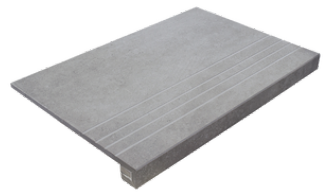

**PELDAÑO ANGULO ROMO 22,5X90**  
| 22.5X90 / 9"x36"

**PELDAÑO ANGULO ROMO 25X150**  
| 25X150 / 10"x59"

**PELDAÑO GRADONE RECTO 20X120**  
| 20X120 / 8"x48"

**PELDAÑO GRADONE RECTO 22,5X90**  
| 22.5X90 / 9"x36"

**PELDAÑO GRADONE RECTO 25X150**  
| 25X150 / 10"x59"

**PELDAÑO ANGULO GRADONE RECTO 20X120**  
| 20X120 / 8"x48"

**PELDAÑO ANGULO GRADONE RECTO 22,5X90**  
| 22.5X90 / 9"x36"

**PELDAÑO ANGULO GRADONE RECTO 25X150**  
| 25X150 / 10"x59"