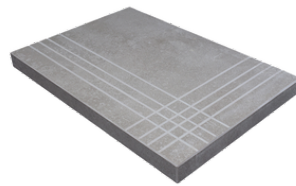

**PELDAÑO ANGULO ROMO 22,5X90**  
| 22.5X90 / 9"x36"

**PELDAÑO ANGULO ROMO 25X150**  
| 25X150 / 10"x59"

**PELDAÑO GRADONE RECTO 20X120**  
| 20X120 / 8"x48"

**PELDAÑO GRADONE RECTO 22,5X90**  
| 22.5X90 / 9"x36"

**PELDAÑO GRADONE RECTO 25X150**  
| 25X150 / 10"x59"

**PELDAÑO ANGULO GRADONE RECTO 20X120**  
| 20X120 / 8"x48"

**PELDAÑO ANGULO GRADONE RECTO 22,5X90**  
| 22.5X90 / 9"x36"

**PELDAÑO ANGULO GRADONE RECTO 25X150**  
| 25X150 / 10"x59"