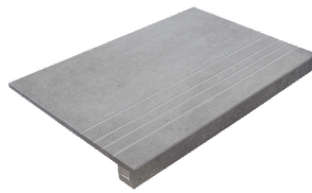

**RODAPIÉ 8X75**  
| 25X150 / 10"x59"

**PELDAÑO ROMO 20X120**  
| 20X120 / 8"x48"

**PELDAÑO ROMO 22,5X90**  
| 22.5X90 / 9"x36"

**PELDAÑO ROMO 25X150**  
| 25X150 / 10"x59"

**PELDAÑO ANGULO ROMO 20X120**  
| 20X120 / 8"x48"

**PELDAÑO ANGULO ROMO 22,5X90**  
| 22.5X90 / 9"x36"

**PELDAÑO ANGULO ROMO 25X150**  
| 25X150 / 10"x59"

**PELDAÑO GRADONE RECTO 20X120**  
| 20X120 / 8"x48"

**PELDAÑO GRADONE RECTO 22,5X90**  
| 22.5X90 / 9"x36"