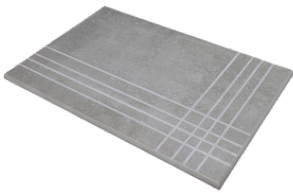

**RODAPIÉ 8X75**  
| 25X150 / 10"x59"

**PELDAÑO ROMO 20X120**  
| 20X120 / 8"x48"

**PELDAÑO ROMO 22,5X90**  
| 22.5X90 / 9"x36"

**PELDAÑO ROMO 25X150**  
| 25X150 / 10"x59"

**PELDAÑO ANGULO ROMO 20X120**  
| 20X120 / 8"x48"

**PELDAÑO ANGULO ROMO 22,5X90**  
| 22.5X90 / 9"x36"

**PELDAÑO ANGULO ROMO 25X150**  
| 25X150 / 10"x59"

**PELDAÑO GRADONE RECTO 20X120**  
| 20X120 / 8"x48"

**PELDAÑO GRADONE RECTO 22,5X90**  
| 22.5X90 / 9"x36"