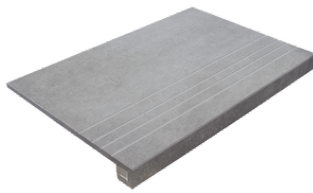

**RODAPIÉ 8X75**  
| 25X150 / 10"x59"

**PELDAÑO ROMO 20X120**  
| 20X120 / 8"x48"

**PELDAÑO ROMO 22,5X90**  
| 22.5X90 / 9"x36"

**PELDAÑO ROMO 25X150**  
| 25X150 / 10"x59"

**PELDAÑO ANGULO ROMO 20X120**  
| 20X120 / 8"x48"

**PELDAÑO ANGULO ROMO 22,5X90**  
| 22.5X90 / 9"x36"

**PELDAÑO ANGULO ROMO 25X150**  
| 25X150 / 10"x59"

**PELDAÑO GRADONE RECTO 20X120**  
| 20X120 / 8"x48"

**PELDAÑO GRADONE RECTO 22,5X90**  
| 22.5X90 / 9"x36"