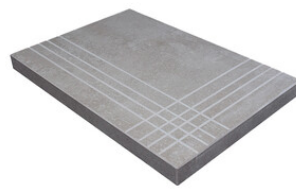

Technical Step

Porcelain Tiles