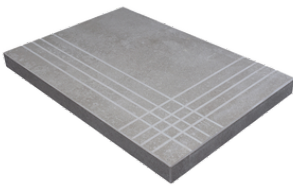

**PELDAÑO ANGULO ROMO 22,5X90**  
| 22.5X90 / 9"x36"

**PELDAÑO ANGULO ROMO 25X150**  
| 25X150 / 10"x59"

**PELDAÑO GRADONE RECTO 20X120**  
| 20X120 / 8"x48"

**PELDAÑO GRADONE RECTO 22,5X90**  
| 22.5X90 / 9"x36"

**PELDAÑO GRADONE RECTO 25X150**  
| 25X150 / 10"x59"

**PELDAÑO ANGULO GRADONE RECTO 20X120**  
| 20X120 / 8"x48"

**PELDAÑO ANGULO GRADONE RECTO 22,5X90**  
| 22.5X90 / 9"x36"

**PELDAÑO ANGULO GRADONE RECTO 25X150**  
| 25X150 / 10"x59"