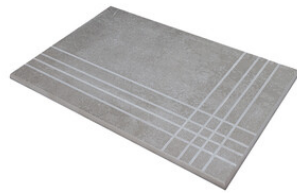

PELDAÑO ANGULO ROMO 25X150
| 25X150 / 10"x59"