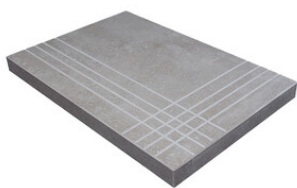

Series **Bali**

30x60 SL / 12"x24"

15x15 / 6"x6"

15x15 SL / 6"x6"

30x60 SI / 12"x24"

BLACK MATE 30x60 SL ANTISLIP
G.64 | MATT | Neutral Body

STONE MATE 30x60 SL ANTISLIP
G.64 | MATT | Neutral Body

15x15 / 6"x6"

AQUAMARINE BRILLO 15X15
G.12 | GLOSSY | Neutral Body

BLACK MATE 15X15 ANTISLIP
G.5026 | MATT | Neutral Body

STONE MATE 15X15 ANTISLIP
G.5026 | MATT | Neutral Body

15x15 SI / 6"x6"

AQUAMARINE BRILLO 15X15
G.12 | GLOSSY | Neutral Body

BLACK MATE 15X15 ANTISLIP
G.5026 | MATT | Neutral Body

STONE MATE 15X15 ANTISLIP
G.5026 | MATT | Neutral Body

Technical Step

Porcelain Tiles

**RODAPIÉ 7,5X60**
| 30X60 / 12"x24"**PELDAÑO ROMO 30X60**
| 30X60 / 12"x24"**PELDAÑO ANGULO ROMO 30X60**
| 30X60 / 12"x24"**PELDAÑO GRADONE RECTO 30X60**
| 30X60 / 12"x24"**PELDAÑO ANGULO GRADONE RECTO 30X60**
| 30X60 / 12"x24"