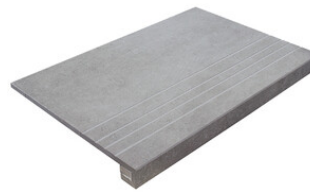

RODAPIÉ 10X120 PM
| 60X120 / 24"x48"

PELDAÑO ROMO 60X120
| 60X120 / 24"x48"

PELDAÑO ROMO 60X120 PM
| 60X120 / 24"x48"

PELDAÑO ANGULO ROMO 60X120 PM
| 60X120 / 24"x48"

PELDAÑO ANGULO ROMO 60X120
| 60X120 / 24"x48"

PELDAÑO GRADONE RECTO 60X120
| 60X120 / 24"x48"

PELDAÑO GRADONE RECTO 60X120 PM
| 60X120 / 24"x48"

PELDAÑO ANGULO GRADONE RECTO 60X120
| 60X120 / 24"x48"

PELDAÑO ANGULO GRADONE RECTO 60X120 LAPAD
| 60X120 / 24"x48"