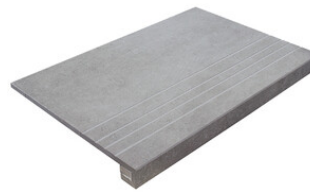

RODAPIÉ 10X120 PM
| 60X120 / 24"x48"

PELDAÑO ROMO 60X120
| 60X120 / 24"x48"

PELDAÑO ROMO 60X120 PM
| 60X120 / 24"x48"

PELDAÑO ANGULO ROMO 60X120 PM
| 60X120 / 24"x48"

PELDAÑO ANGULO ROMO 60X120
| 60X120 / 24"x48"

PELDAÑO GRADONE RECTO 60X120
| 60X120 / 24"x48"

PELDAÑO GRADONE RECTO 60X120 PM
| 60X120 / 24"x48"

PELDAÑO ANGULO GRADONE RECTO 60X120 PM
| 60X120 / 24"x48"

PELDAÑO ANGULO GRADONE RECTO 60X120 LAPADO
| 60X120 / 24"x48"