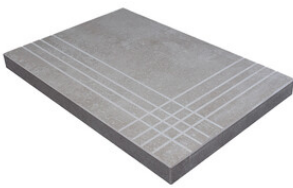

### Porcelain Tiles

**RODAPIÉ 10X60**  
| 30X120 / 12"x48"

**PELDAÑO ROMO 30X120**  
| 30X120 / 12"x48"

**PELDAÑO ANGULO ROMO 30X120**  
| 30X120 / 12"x48"

**PELDAÑO GRADONE RECTO 30X120**  
| 30X120 / 12"x48"