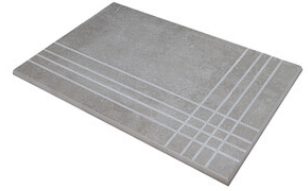

Series **Atessa**

Technical Step

Porcelain Tiles

RODAPIÉ 7,5X60
| 30X60 / 12"x24"
| 60X60 / 24"x24"

PELDAÑO ROMO 30X60
| 30X60 / 12"x24"

PELDAÑO ROMO 60X60
| 60X60 / 24"x24"

PELDAÑO ANGULO ROMO 30X60
| 30X60 / 12"x24"

PELDAÑO ANGULO ROMO 60X60
| 60X60 / 24"x24"

PELDAÑO GRADONE RECTO 30X60
| 30X60 / 12"x24"

PELDAÑO GRADONE RECTO 60X60
| 60X60 / 24"x24"

PELDAÑO ANGULO GRADONE RECTO 30X60
| 30X60 / 12"x24"

PELDAÑO ANGULO GRADONE RECTO 60X60
| 60X60 / 24"x24"