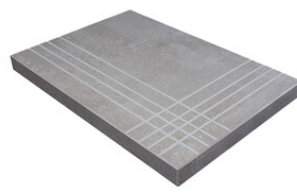

60x120 SI Rc / 24"x48"

ARVORA BLACK MATE 60x120 SL RC
G.90 | MATT | Coloured body
Rectified.

60x60 SI Rc / 24"x24"

ARVORA BLACK MATE 60x60 SL RC
G.81 | MATT | Coloured body
Rectified.

Technical Step

Porcelain Tiles

RODAPIÉ 10X60
| 60X120 / 24"x48"

RODAPIÉ 7,5X60
| 60X60 / 24"x24"

PELDAÑO ROMO 60X120
| 60X120 / 24"x48"

PELDAÑO ROMO 60X60
| 60X60 / 24"x24"

PELDAÑO ANGULO ROMO 60X60
| 60X60 / 24"x24"

PELDAÑO ANGULO ROMO 60X120
| 60X120 / 24"x48"

PELDAÑO GRADONE RECTO 60X120
| 60X120 / 24"x48"

PELDAÑO GRADONE RECTO 60X60
| 60X60 / 24"x24"

PELDAÑO ANGULO GRADONE RECTO 60X120
| 60X120 / 24"x48"

PELDAÑO ANGULO GRADONE RECTO 60X60
| 60X60 / 24"x24"

Gallery