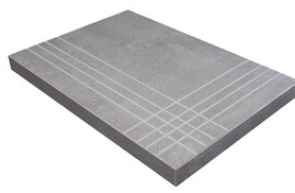

60x120 SI Rc / 24"x48"

ARVORA BLACK MATE 60x120 SL RC
G.90 | MATT | Coloured body
Rectified.

60x60 SI Rc / 24"x24"

ARVORA BLACK MATE 60x60 SL RC
G.81 | MATT | Coloured body
Rectified.

Technical Step

Porcelain Tiles

RODAPIÉ 10X60
| 60X120 / 24"x48"

RODAPIÉ 7,5X60
| 60X60 / 24"x24"

PELDAÑO ROMO 60X120
| 60X120 / 24"x48"

PELDAÑO ROMO 60X60
| 60X60 / 24"x24"

PELDAÑO ANGULO ROMO 60X60
| 60X60 / 24"x24"

PELDAÑO ANGULO ROMO 60X120
| 60X120 / 24"x48"

PELDAÑO GRADONE RECTO 60X120
| 60X120 / 24"x48"

PELDAÑO GRADONE RECTO 60X60
| 60X60 / 24"x24"

PELDAÑO ANGULO GRADONE RECTO 60X120
| 60X120 / 24"x48"

PELDAÑO ANGULO GRADONE RECTO 60X60
| 60X60 / 24"x24"

Gallery