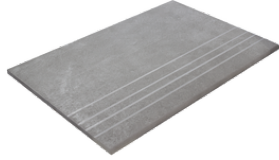

**30x60 / 12"x24"**

---

**ARIANNE ALMOND MATE 30x60**  
G.74 | MATT | White body

**ARIANNE PEARL MATE 30x60**  
G.74 | MATT | White body

**ARIANNE SILICA ALMOND MATE  
30x60**  
G.73 | MATT | White body

**ARIANNE SILICA PEARL MATE  
30x60**  
G.73 | MATT | White body

---

**Technical Step**

---

Porcelain Tiles

---

**RODAPIÉ 7,5X60**  
| 60X60 / 24"x24"

**PELDAÑO ROMO 60X60**  
| 60X60 / 24"x24"

**PELDAÑO ANGULO ROMO 60X60**  
| 60X60 / 24"x24"