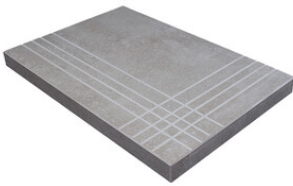

Series **Arienne**

60x60 SL / 24"x24"
30x60 / 12"x24"

60x60 SI / 24"x24"

ARIANNE ALMOND MATE 60x60 SL
G.66 | MATT | Neutral Body

ARIANNE PEARL MATE 60x60 SL
G.66 | MATT | Neutral Body

30x60 / 12"x24"

ARIANNE ALMOND MATE 30x60
G.74 | MATT | White body

ARIANNE PEARL MATE 30x60
G.74 | MATT | White body

**ARIANNE SILICA ALMOND MATE
30x60**
G.73 | MATT | White body

**ARIANNE SILICA PEARL MATE
30x60**
G.73 | MATT | White body

Technical Step

Porcelain Tiles

RODAPIÉ 7,5X60
| 60X60 / 24"x24"

PELDAÑO ROMO 60X60
| 60X60 / 24"x24"

PELDAÑO ANGULO ROMO 60X60
| 60X60 / 24"x24"

PELDAÑO GRADONE RECTO 60X60
| 60X60 / 24"x24"

PELDAÑO ANGULO GRADONE RECTO 60X60
| 60X60 / 24"x24"

Gallery