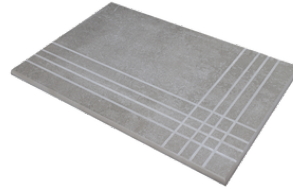

---

**Technical Step**

---

Porcelain Tiles

---

**RODAPIÉ 7,5X60**  
| 60X60 / 24"x24"

**PELDAÑO ROMO 60X60**  
| 60X60 / 24"x24"

**PELDAÑO ANGULO ROMO 60X60**  
| 60X60 / 24"x24"

**PELDAÑO GRADONE RECTO 60X60**  
| 60X60 / 24"x24"

**PELDAÑO ANGULO GRADONE RECTO 60X60**  
| 60X60 / 24"x24"

Gallery