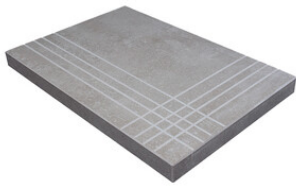

**30x60 / 12"x24"**

---

**ARIANNE ALMOND MATE 30x60**  
G.74 | MATT | White body

**ARIANNE PEARL MATE 30x60**  
G.74 | MATT | White body

**ARIANNE SILICA ALMOND MATE  
30x60**  
G.73 | MATT | White body

**ARIANNE SILICA PEARL MATE  
30x60**  
G.73 | MATT | White body

---

**Technical Step**

---

Porcelain Tiles

---

**RODAPIÉ 7,5X60**  
| 60X60 / 24"x24"

**PELDAÑO ROMO 60X60**  
| 60X60 / 24"x24"

**PELDAÑO ANGULO ROMO 60X60**  
| 60X60 / 24"x24"

**PELDAÑO GRADONE RECTO 60X60**  
| 60X60 / 24"x24"

**PELDAÑO ANGULO GRADONE RECTO 60X60**  
| 60X60 / 24"x24"

Gallery