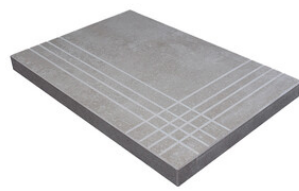

PELDAÑO ANGULO ROMO 90X90
| 90X90 / 36"x36"

PELDAÑO ANGULO ROMO 60X120
| 60X120 / 24"x48"

PELDAÑO GRADONE RECTO 30X60
| 30X60 / 12"x24"

PELDAÑO GRADONE RECTO 60X120
| 60X120 / 24"x48"

PELDAÑO GRADONE RECTO 60X60
| 60X60 / 24"x24"

PELDAÑO GRADONE RECTO 90X90
| 90X90 / 36"x36"

PELDAÑO ANGULO GRADONE RECTO 30X60
| 30X60 / 12"x24"

PELDAÑO ANGULO GRADONE RECTO 60X120
| 60X120 / 24"x48"

PELDAÑO ANGULO GRADONE RECTO 60X60
| 60X60 / 24"x24"