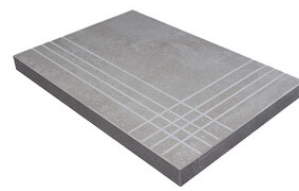

PELDAÑO ANGULO ROMO 90X90
| 90X90 / 36"x36"

PELDAÑO ANGULO ROMO 60X120
| 60X120 / 24"x48"

PELDAÑO GRADONE RECTO 30X60
| 30X60 / 12"x24"

PELDAÑO GRADONE RECTO 60X120
| 60X120 / 24"x48"

PELDAÑO GRADONE RECTO 60X60
| 60X60 / 24"x24"

PELDAÑO GRADONE RECTO 90X90
| 90X90 / 36"x36"

PELDAÑO ANGULO GRADONE RECTO 30X60
| 30X60 / 12"x24"

PELDAÑO ANGULO GRADONE RECTO 60X120
| 60X120 / 24"x48"

PELDAÑO ANGULO GRADONE RECTO 60X60
| 60X60 / 24"x24"