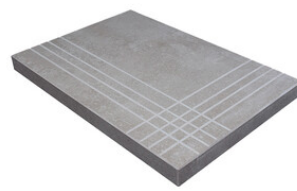

PELDAÑO ANGULO ROMO 90X90
| 90X90 / 36"x36"

PELDAÑO ANGULO ROMO 60X120
| 60X120 / 24"x48"

PELDAÑO GRADONE RECTO 30X60
| 30X60 / 12"x24"

PELDAÑO GRADONE RECTO 60X120
| 60X120 / 24"x48"

PELDAÑO GRADONE RECTO 60X60
| 60X60 / 24"x24"

PELDAÑO GRADONE RECTO 90X90
| 90X90 / 36"x36"

PELDAÑO ANGULO GRADONE RECTO 30X60
| 30X60 / 12"x24"

PELDAÑO ANGULO GRADONE RECTO 60X120
| 60X120 / 24"x48"

PELDAÑO ANGULO GRADONE RECTO 60X60
| 60X60 / 24"x24"