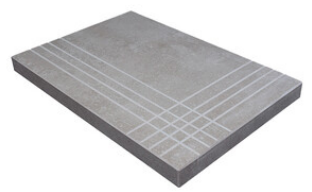

PELDAÑO ANGULO ROMO 90X90
| 90X90 / 36"x36"

PELDAÑO ANGULO ROMO 60X120
| 60X120 / 24"x48"

PELDAÑO GRADONE RECTO 30X60
| 30X60 / 12"x24"

PELDAÑO GRADONE RECTO 60X120
| 60X120 / 24"x48"

PELDAÑO GRADONE RECTO 60X60
| 60X60 / 24"x24"

PELDAÑO GRADONE RECTO 90X90
| 90X90 / 36"x36"

PELDAÑO ANGULO GRADONE RECTO 30X60
| 30X60 / 12"x24"

PELDAÑO ANGULO GRADONE RECTO 60X120
| 60X120 / 24"x48"

PELDAÑO ANGULO GRADONE RECTO 60X60
| 60X60 / 24"x24"