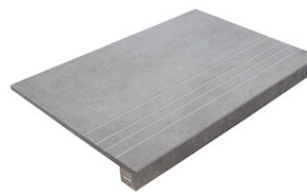

RODAPIÉ 10X60 PULIDO
| 60X120 / 24"x48"

RODAPIÉ 7,5X60
| 60X60 / 24"x24"

RODAPIÉ 7.5X60 PULIDO
| 60X60 / 24"x24"

PELDAÑO ROMO 60X120
| 60X120 / 24"x48"

PELDAÑO ROMO 60X60
| 60X60 / 24"x24"

PELDAÑO ANGULO ROMO 60X60
| 60X60 / 24"x24"

PELDAÑO ANGULO ROMO 60X120
| 60X120 / 24"x48"

PELDAÑO GRADONE RECTO 60X120
| 60X120 / 24"x48"

PELDAÑO GRADONE RECTO 60X60
| 60X60 / 24"x24"

PELDAÑO ANGULO GRADONE RECTO 60X120
| 60X120 / 24"x48"

PELDAÑO ANGULO GRADONE RECTO 60X60
| 60X60 / 24"x24"