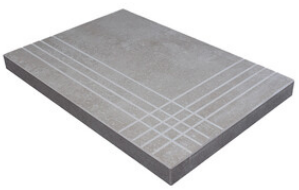

PELDAÑO ANGULO GRADONE RECTO 60X60
| 60X60 / 24"x24"