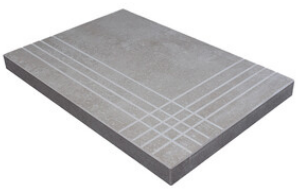

PELDAÑO ANGULO ROMO 60X120
| 60X120 / 24"x48"

PELDAÑO GRADONE RECTO 60X120
| 60X120 / 24"x48"

PELDAÑO GRADONE RECTO 60X60
| 60X60 / 24"x24"

PELDAÑO ANGULO GRADONE RECTO 60X120
| 60X120 / 24"x48"

PELDAÑO ANGULO GRADONE RECTO 60X60
| 60X60 / 24"x24"