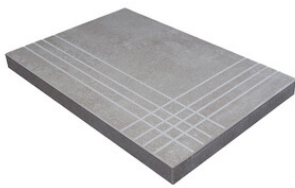

PELDAÑO ANGULO GRADONE RECTO 25X150
| 25X150 / 10"x59"