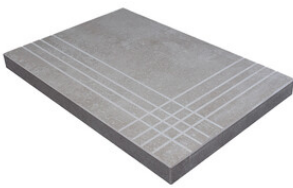

Series **Acadia**

25x150 RC / 10"x59"

25x150 SL RC / 10"x59"

25x150 Rc / 10"x59"

**ACADIA PERLA MATE 25x150 RC
N-PLUS**
G.148 | MATT | Neutral Body
Rectified.

**ACADIA ROBLE MATE 25x150 RC
N-PLUS**
G.148 | MATT | Neutral Body
Rectified.

**ACADIA NOGAL MATE 25x150 RC
N-PLUS**
G.148 | MATT | Neutral Body
Rectified.

25x150 SI Rc / 10"x59"

**ACADIA PERLA MATE 25x150 SL
RC N-PLUS**
G.148 | MATT | Neutral Body
Rectified.

ACADIA ROBLE MATE 25X150 SL
RC N-PLUS
G.148 | MATT | Neutral Body
Rectified.

ACADIA NOGAL MATE 25X150 SL
RC N-PLUS
G.148 | MATT | Neutral Body
Rectified.

Technical Step

Porcelain Tiles

RODAPIÉ 8X75
| 25X150 / 10"x59"

PELDAÑO ROMO 25X150
| 25X150 / 10"x59"

PELDAÑO ANGULO ROMO 25X150
| 25X150 / 10"x59"

PELDAÑO GRADONE RECTO 25X150
| 25X150 / 10"x59"

PELDAÑO ANGULO GRADONE RECTO 25X150
| 25X150 / 10"x59"

Gallery