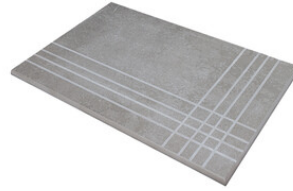

Series **Acadia**

25x150 SL RC / 10"x59"

25x150 RC / 10"x59"

25x150 SI Rc / 10"x59"

**ACADIA ROBLE MATE 25x150 SL
RC N-PLUS**
G.148 | MATT | Neutral Body
Rectified.

25x150 Rc / 10"x59"

**ACADIA ROBLE MATE 25x150 RC
N-PLUS**
G.148 | MATT | Neutral Body
Rectified.

Technical Step

Porcelain Tiles

RODAPIÉ 8X75
| 25X150 / 10"x59"

PELDAÑO ROMO 25X150
| 25X150 / 10"x59"

PELDAÑO ANGULO ROMO 25X150
| 25X150 / 10"x59"

PELDAÑO GRADONE RECTO 25X150
| 25X150 / 10"x59"

PELDAÑO ANGULO GRADONE RECTO 25X150
| 25X150 / 10"x59"