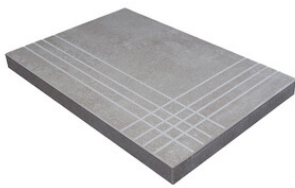

# Series **Acadia**

25x150 RC / 10"x59"

25x150 SL RC / 10"x59"

---

**25x150 Rc / 10"x59"**

---

**ACADIA ROBLE MATE 25x150 RC  
N-PLUS**  
G.148 | MATT | Neutral Body  
Rectified.

---

**25x150 SI Rc / 10"x59"**

---

**ACADIA ROBLE MATE 25x150 SL  
RC N-PLUS**  
G.148 | MATT | Neutral Body  
Rectified.

### Porcelain Tiles

**RODAPIÉ 8X75**  
| 25X150 / 10"x59"

**PELDAÑO ROMO 25X150**  
| 25X150 / 10"x59"

**PELDAÑO ANGULO ROMO 25X150**  
| 25X150 / 10"x59"

**PELDAÑO GRADONE RECTO 25X150**  
| 25X150 / 10"x59"

**PELDAÑO ANGULO GRADONE RECTO 25X150**  
| 25X150 / 10"x59"

Gallery