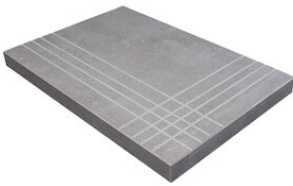

Series **Acadia**

25x150 SL RC / 10"x59"

25x150 RC / 10"x59"

25x150 SI Rc / 10"x59"

**ACADIA ROBLE MATE 25x150 SL
RC N-PLUS**
G.148 | MATT | Neutral Body
Rectified.

25x150 Rc / 10"x59"

**ACADIA ROBLE MATE 25x150 RC
N-PLUS**
G.148 | MATT | Neutral Body
Rectified.

Technical Step

Porcelain Tiles

RODAPIÉ 8X75
| 25X150 / 10"x59"

PELDAÑO ROMO 25X150
| 25X150 / 10"x59"

PELDAÑO ANGULO ROMO 25X150
| 25X150 / 10"x59"

PELDAÑO GRADONE RECTO 25X150
| 25X150 / 10"x59"

PELDAÑO ANGULO GRADONE RECTO 25X150
| 25X150 / 10"x59"