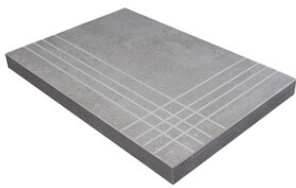

# Series **Atessa**

**Technical Step**

Porcelain Tiles

**RODAPIÉ 7,5X60**  
| 30X60 / 12"x24"  
| 60X60 / 24"x24"

**PELDAÑO ROMO 30X60**  
| 30X60 / 12"x24"

**PELDAÑO ROMO 60X60**  
| 60X60 / 24"x24"

**PELDAÑO ANGULO ROMO 30X60**  
| 30X60 / 12"x24"

**PELDAÑO ANGULO ROMO 60X60**  
| 60X60 / 24"x24"

**PELDAÑO GRADONE RECTO 30X60**  
| 30X60 / 12"x24"

**PELDAÑO GRADONE RECTO 60X60**  
| 60X60 / 24"x24"

**PELDAÑO ANGULO GRADONE RECTO 30X60**  
| 30X60 / 12"x24"

**PELDAÑO ANGULO GRADONE RECTO 60X60**  
| 60X60 / 24"x24"

Gallery