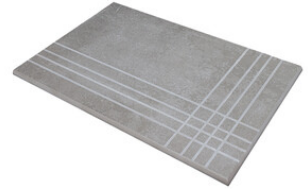

# Series **Atessa**

**Technical Step**

Porcelain Tiles

**RODAPIÉ 7,5X60**  
| 30X60 / 12"x24"  
| 60X60 / 24"x24"

**PELDAÑO ROMO 30X60**  
| 30X60 / 12"x24"

**PELDAÑO ROMO 60X60**  
| 60X60 / 24"x24"

**PELDAÑO ANGULO ROMO 30X60**  
| 30X60 / 12"x24"

**PELDAÑO ANGULO ROMO 60X60**  
| 60X60 / 24"x24"

**PELDAÑO GRADONE RECTO 30X60**  
| 30X60 / 12"x24"

**PELDAÑO GRADONE RECTO 60X60**  
| 60X60 / 24"x24"

**PELDAÑO ANGULO GRADONE RECTO 30X60**  
| 30X60 / 12"x24"

**PELDAÑO ANGULO GRADONE RECTO 60X60**  
| 60X60 / 24"x24"

Gallery