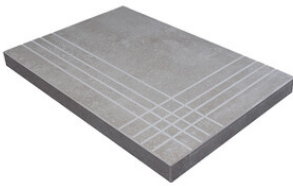

**Technical Step**

Porcelain Tiles

**RODAPIÉ 7,5X60**  
| 60X60 / 24"x24"

**PELDAÑO ROMO 60X60**  
| 60X60 / 24"x24"

**PELDAÑO ANGULO ROMO 60X60**  
| 60X60 / 24"x24"

**PELDAÑO GRADONE RECTO 60X60**  
| 60X60 / 24"x24"

**PELDAÑO ANGULO GRADONE RECTO 60X60**  
| 60X60 / 24"x24"

Gallery