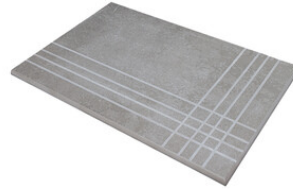

---

**ALMOND MATE 30x60**  
G.74 | MATT | White body

**PEARL MATE 30x60**  
G.74 | MATT | White body

**SILICA ALMOND MATE 30x60**  
G.73 | MATT | White body

**SILICA PEARL MATE 30x60**  
G.73 | MATT | White body

---

**Technical Step**

---

Porcelain Tiles

---

**RODAPIÉ 7,5X60**  
| 60X60 / 24"x24"

**PELDAÑO ROMO 60X60**  
| 60X60 / 24"x24"

**PELDAÑO ANGULO ROMO 60X60**  
| 60X60 / 24"x24"

**PELDAÑO GRADONE RECTO 60X60**  
| 60X60 / 24"x24"

**PELDAÑO ANGULO GRADONE RECTO 60X60**  
| 60X60 / 24"x24"

Gallery