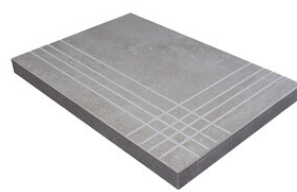

PELDAÑO ANGULO ROMO 90X90
| 90X90 / 36"x36"

PELDAÑO ANGULO ROMO 60X120
| 60X120 / 24"x48"

PELDAÑO GRADONE RECTO 30X60
| 30X60 / 12"x24"

PELDAÑO GRADONE RECTO 60X120
| 60X120 / 24"x48"

PELDAÑO GRADONE RECTO 60X60
| 60X60 / 24"x24"

PELDAÑO GRADONE RECTO 90X90
| 90X90 / 36"x36"

PELDAÑO ANGULO GRADONE RECTO 30X60
| 30X60 / 12"x24"

PELDAÑO ANGULO GRADONE RECTO 60X120
| 60X120 / 24"x48"

PELDAÑO ANGULO GRADONE RECTO 60X60
| 60X60 / 24"x24"