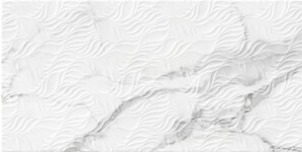

**30x60 / 12"x24"**

---

**WHITE MATE 30x60**  
G.74 | MATT | White body

**WHITE BRILLO 30x60**  
G.74 | GLOSSY | White body

**LEAVES WHITE MATE 30x60**  
G.73 | MATT | White body

**LEAVES WHITE BRILLO 30x60**  
G.73 | GLOSSY | White body