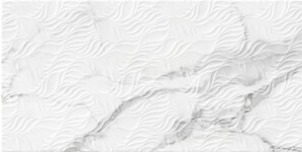

30x90 Rc / 12"x36"

WHITE BRILLO 30x90 RC
G.104 | GLOSSY | White body
Rectified.

PYRAMID WHITE BRILLO 30x90 RC
G.112 | GLOSSY | White body
Rectified.

30x60 / 12"x24"

WHITE MATE 30x60
G.74 | MATT | White body

WHITE BRILLO 30x60
G.74 | GLOSSY | White body

LEAVES WHITE MATE 30x60
G.73 | MATT | White body

LEAVES WHITE BRILLO 30x60
G.73 | GLOSSY | White body

30x30 / 12"x12"

MOSAICO WHITE BRILLO 30X30
SP2037 | GLOSSY |