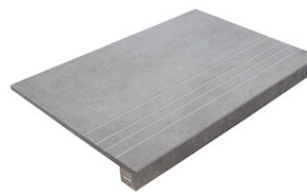

Technical Step

Porcelain Tiles

**RODAPIÉ 10X120 PULIDO**  
| 120X120 / 48"x48"

**RODAPIÉ 10X60**  
| 60X120 / 24"x48"

**RODAPIÉ 10X60 PULIDO**  
| 60X120 / 24"x48"

**RODAPIÉ 7,5X60**  
| 60X60 / 24"x24"

**RODAPIÉ 7.5X60 PULIDO**  
| 60X60 / 24"x24"

**PELDAÑO ROMO 60X120**  
| 60X120 / 24"x48"

**PELDAÑO ROMO 60X60**  
| 60X60 / 24"x24"

**PELDAÑO ANGULO ROMO 60X60**  
| 60X60 / 24"x24"

**PELDAÑO ANGULO ROMO 60X120**  
| 60X120 / 24"x48"

**PELDAÑO GRADONE RECTO 60X120**  
| 60X120 / 24"x48"

**PELDAÑO GRADONE RECTO 60X60**  
| 60X60 / 24"x24"

**PELDAÑO ANGULO GRADONE RECTO 60X120**  
| 60X120 / 24"x48"

**PELDAÑO ANGULO GRADONE RECTO 60X60**  
| 60X60 / 24"x24"

Gallery