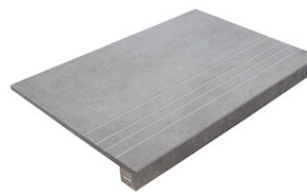

Technical Step

Porcelain Tiles

RODAPIÉ 10X120 PULIDO
| 120X120 / 48"x48"

RODAPIÉ 10X60
| 60X120 / 24"x48"

RODAPIÉ 10X60 PULIDO
| 60X120 / 24"x48"

RODAPIÉ 7,5X60
| 60X60 / 24"x24"

RODAPIÉ 7.5X60 PULIDO
| 60X60 / 24"x24"

PELDAÑO ROMO 60X120
| 60X120 / 24"x48"

PELDAÑO ROMO 60X60
| 60X60 / 24"x24"

PELDAÑO ANGULO ROMO 60X60
| 60X60 / 24"x24"

PELDAÑO ANGULO ROMO 60X120
| 60X120 / 24"x48"

PELDAÑO GRADONE RECTO 60X120
| 60X120 / 24"x48"