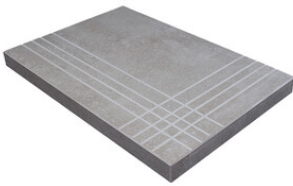

# Series **Adena**

30x120 XS / 12"x48"

**30x120 Xs / 12"x48"**

---

**MAPLE MATE 30X120 XS**  
G.75 | MATT | Neutral Body

**OAK MATE 30X120 XS**  
G.75 | MATT | Neutral Body

**WALNUT MATE 30X120 XS**  
G.75 | MATT | Neutral Body

**HONEY MATE 30X120 XS**  
G.75 | MATT | Neutral Body

**GREY MATE 30X120 XS**  
G.75 | MATT | Neutral Body

**Technical Step**

Porcelain Tiles

**RODAPIÉ 10X60**  
| 30X120 / 12"x48"

**PELDAÑO ROMO 30X120**  
| 30X120 / 12"x48"

**PELDAÑO ANGULO ROMO 30X120**  
| 30X120 / 12"x48"

**PELDAÑO GRADONE RECTO 30X120**  
| 30X120 / 12"x48"

**PELDAÑO ANGULO GRADONE RECTO 30X120**  
| 30X120 / 12"x48"

Gallery