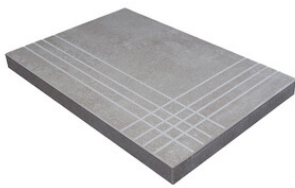

Series **Acadia**

25x150 RC / 10"x59"

25x150 SL RC / 10"x59"

25x150 Rc / 10"x59"

ROBLE MATE 25x150 RC N-PLUS

G.148 | MATT | Neutral Body
Rectified.

25x150 SI Rc / 10"x59"

ROBLE MATE 25x150 SL RC N-PLUS

G.148 | MATT | Neutral Body
Rectified.

Technical Step

Porcelain Tiles

RODAPIÉ 8X75
| 25X150 / 10"x59"

PELDAÑO ROMO 25X150
| 25X150 / 10"x59"

PELDAÑO ANGULO ROMO 25X150
| 25X150 / 10"x59"

PELDAÑO GRADONE RECTO 25X150
| 25X150 / 10"x59"

PELDAÑO ANGULO GRADONE RECTO 25X150
| 25X150 / 10"x59"

Gallery